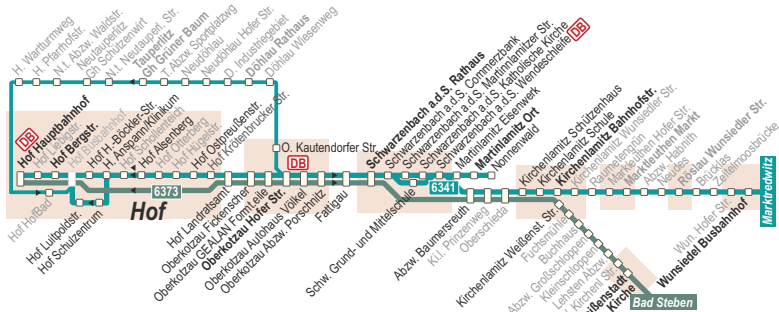

- S an Schultagen
- F in den Ferien und an schulfreien Tagen
- 6 Fahrradbus saisonal vom 1. Mai bis 1. November (Fahrtags- und Fahrzeitänderungen vorbehalten)
- 7 weiter bzw. Anschluss nach Rehau (RBO-Linie 6362, Fahrplintabelle 4)
- 8 Bus fährt über Döhla und Tauperlitz nach Hof (siehe Tabelle 22). Weitere Haltestelle: Oberkotzau, Kautendorfer Str. 5.56 Uhr.

											Sonn- u. Feiertag								
6341	6373	6341	6341	6341	6341	6373	6341				6341	6341	6373	6341	6341	6373			
	6												6						
			12.20												16.57				
	12.00							18.00						12.00		18.00			
	12.10							18.10						12.10		18.10			
			12.40											12.44	17.39				
9.33																			
9.35																			
		12.18	12.51					18.18						12.18	12.56	17.50	18.18		
9.36				14.23	16.15	18.15		19.15						7.50	9.50				
9.38		12.53	14.25	16.15	18.15			19.15						7.50	9.50		12.58	17.52	
9.39		12.54	14.26	16.16	18.16			19.16						7.51	9.51		12.59	17.53	
9.40		12.55	14.27	16.17	18.17			19.17						7.52	9.52		13.00	17.54	
9.42	12.22	12.57	14.29	16.19	18.19	18.22	19.19							7.53	9.53	12.22	13.02	17.55	18.22
9.47	12.25	13.02	14.34	16.23	18.23	18.25	19.23							7.57	9.57	12.25	13.06	17.59	18.25
9.50	12.27	13.05	14.37	16.25	18.25	18.27	19.25							8.01	10.01	12.27	13.08	18.03	18.27
9.51	12.28	13.06	14.38	16.26	18.26	18.28	19.26							8.02	10.02	12.28	13.09	18.04	18.28
9.52	12.29	13.07	14.39	16.27	18.27	18.29	19.27							8.03	10.03	12.29	13.10	18.05	18.29
9.53	12.30	13.08	14.40	16.28	18.28	18.30	19.28							8.04	10.04	12.30	13.11	18.06	18.30
9.54	12.31	13.09	14.41	16.29	18.29	18.31	19.29							8.04	10.04	12.31	13.12	18.07	18.31
9.55	12.33	13.10	14.42	16.31	18.31	18.33	19.31							8.06	10.06	12.33	13.14	17.08	18.33
9.57		13.12	14.44	16.33	18.33		19.33							8.08	10.08		13.16	18.10	
8.58		13.13	14.45	16.34	18.34		19.34							8.09	10.09		13.18	18.11	
10.00	12.37	13.15	14.47	16.35	18.35	18.37	19.35							8.11	10.11	12.37	13.20	18.12	18.37
10.02		13.17	14.49	16.38	18.38		19.38							8.14	10.14		13.24	18.16	
10.04		13.19	14.51	16.42	18.42		19.42							8.18	10.18		13.28	18.20	
10.08	12.42	13.23	14.55	16.45	18.45	18.42	19.45							8.20	10.20	12.42	13.30	18.22	18.42