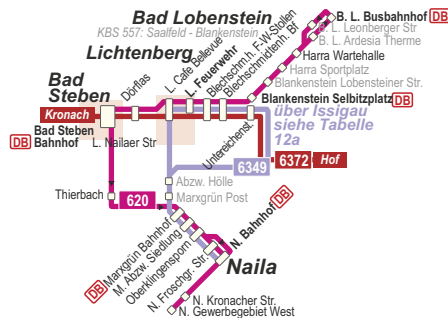

## Bad Lobenstein - Bleichschmidtenhammer - Lichtenberg - Bad Steben - Naila

**KomBus** Lobenstein  
Poststr. 39, 07356 Lobenstein  
Tel: 03 66 51 - 63 10

Regionalbus Ostbayern (RBO) Regensburg  
Verkaufsbüro 95028 Hof: 0 92 81 - 83 04 21  
Fax: 0 92 81 - 83 04 22, E-Mail: Hof@rbo.de

620: Bad Lobenstein - Lichtenberg - Bad Steben - Naila (KomBus)  
6349: Naila - Issigau - Lichtenberg Bleichschmidtenhammer - Naila (RBO)  
6372: Hof - Bad Steben - Kronach (RBO)

**DB BAHN** Bahnfahrpläne Hof - Bad Steben siehe KBS 857

**agilis** Bahnfahrpläne Saalfeld - Bad Lobenstein - Blankenstein KBS 557

Zum Bahnhof in Blankenstein bzw. zum **Deutschen Drehkreuz des Wanderns** (Rennsteig, Franken-, Fr. Gebirgs-, Kammweg) in Untereichenstein über Haltestellen Blankenstein Selpitzplatz (620) bzw. Untereichenstein/-wolfstein (6349, 6372). Fußweg Entfernung von / nach in Meter: Blankenst. Selpitzpl. - Bf Blankenstein 200 m Blankenst. Selpitzpl. - Deutsches Wanderdrehkreuz 150 m