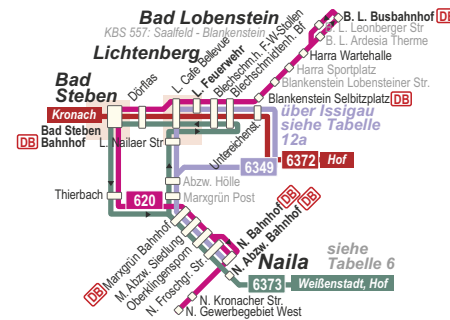

### Leipzig - Saalfeld - Bad Lobenstein - Blankenstein (Auszug)

Anmerkungen	EB	EB	EB	EB	EB	EB	EB	EB	EB	
Montag - Freitag	●	●	●	●	●	S	●	●	●	
Samstag		●	●	●			●	●	●	
Sonn- und Feiertag		●	●	●			●	●	●	
<b>Leipzig Hbf</b>		5.58	7.54	9.54		11.54	12.54	13.54	15.54	
Saalfeld (Saale)		7.50	9.58	11.58		13.58	15.00	15.59	17.59	
<b>Saalfeld (Saale)</b>	6.39	8.02	10.02	12.02		14.02	15.02	16.02	18.08	
Leutenberg	6.56	8.19	10.19	12.19		14.19	15.19	16.19	18.31	
Lichtentanne (Thüringen)	7.03	8.27	10.27	12.27		14.27	15.31	16.27	18.38	
Wurzbach (Thüringen)	7.18	8.41	10.41	12.41		14.41	15.46	16.41	18.53	
Unterfemnitz	7.28	8.51	10.51	12.51		14.51	15.56	16.51	19.03	
<b>Bad Lobenstein (Thür.)</b>	7.33	8.55	10.55	12.55		14.55	16.01	16.56	19.07	
Bad Lobenstein (Thür.)	7.34	8.56	10.56	12.56	14.15	14.56	16.02	16.56	19.08	
Harra Nord	X	7.40	9.03	11.03	13.03	14.21	15.03	16.09	17.03	19.15
Harra		7.43	9.06	11.06	13.06	14.24	15.06	16.12	17.06	19.18
<b>Blankenstein (Saale)</b>	7.48	9.10	11.10	13.10	14.29	15.10	16.16	17.10	19.22	

- 620: Bad Lobenstein - Lichtenberg - Bad Steben - Naila (KomBus)
- 6349: Naila - Issigau - Lichtenberg - Bleichschmidtenhammer - Naila (RBO)
- 6372: Hof - Bad Steben - Kronach (RBO)
- 6373: Hof - Weißenstadt - Münchberg - Helmbrechts - Naila - Bad Steben (RBO)