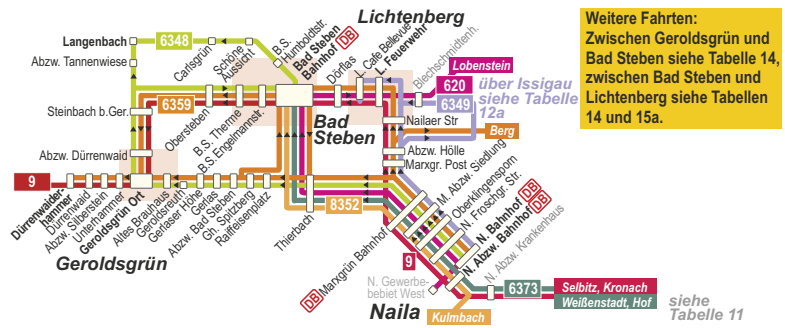

Samstag

Liniennummer	6349	9	9	8352	6373	9	9	9	6349	8352	9	9
Anmerkungen	W	KB	6	8	8	KB	6	KB	W	8	W	6,W
Kronach Bahnhof ab			9.15				12.15					15.15
Mauthaus			9.50				12.50					15.50
Dürrenwaidhammer			10.08				13.08					16.08
Dürrenwaid			10.10				13.10					16.10
Abzw. Silberstein			10.12				13.12					16.12
Unterhammer			10.13				13.13					16.13
Geroldsgrün Ort			10.14				13.14					16.14
Abzw. Dürrenwaid			10.15				13.15					16.15
Steinbach bei Ger.			10.19				13.19					16.19
Obersteben			10.21				13.21					16.21
Bad Steben Therme			10.23				13.23					16.23
Bad Steben Engelmanstr.			10.24				13.24					16.24
Bad Steben Bahnhof		9.30	10.25	10.30	10.40	11.30	13.25	13.30		14.30	14.40	16.25
Dörfles		9.32				11.32		13.32				14.42
Lichtenberg Feuerwehr	7.48	9.35				11.35		13.35	13.43			14.44
Lichtenberg Cafe Bellevue	7.49								13.44			
Lichtenberg Nailaer Str.	7.50	9.36				11.36		13.36	13.45			14.45
Abzw. Hölle	7.52	9.38				11.38		13.38	13.47			14.47
Marxgrün Post	7.53	9.39				11.39		13.39	13.48			14.48
Thierbach				10.33	10.43					14.33		
Marxgrün Bahnhof	7.55	9.40		10.36	10.46	11.40		13.40	13.50	14.36	14.49	
Marxgrün Abzw. Siedlung	7.56			10.37	10.47				13.51	14.37		
Oberklingensporn	7.58			10.39	10.49				13.53	14.39		
Naila Froschgrüner Str.	8.00			10.41	10.51				13.55	14.41		
Naila Schulzentrum												
Naila Grundschule												
Naila Mittelschule												
Naila Schule Martinsberg												
Naila Abzw. Bahnhof				10.42	10.52					14.42	14.53	
Naila Bahnhof	8.02	9.45			11.45		13.45	13.57				
Naila Abzw. Krankenhaus		9.47			10.54	11.47		13.47				14.55
Kulmbach ZOB				11.52						15.52		

Weitere Fahrten:
Zwischen Geroldsgrün und Bad Steben siehe Tabelle 14, zwischen Bad Steben und Lichtenberg siehe Tabellen 14 und 15a.

siehe Tabelle 11

Sonn- u. Feiertag

6373	9	6372	8352	9	8352	9	6373	9	9	8352	9	6373	9	9	8352
8	KB,W	5,6,W	8	6	8	KB	8	6	KB	8	6	8	KB	5,6	8
		16.15		9.15				12.15				15.15			16.15
		16.50		9.50				12.50				15.50			16.50
		17.08		10.08				13.08				16.08			17.08
		17.10		10.10				13.10				16.10			17.10
		17.12		10.12				13.12				16.12			17.12
		17.13		10.13				13.13				16.13			17.13
		17.14		10.14				13.14				16.14			17.14
		17.15		10.15				13.15				16.15			17.15
		17.19		10.19				13.19				16.19			17.19
		17.21		10.21				13.21				16.21			17.21
		17.23		10.23				13.23				16.23			17.23
		17.24		10.24				13.24				16.24			17.24
16.30	16.30	17.25	17.30	10.25	10.30	10.30	10.40	13.25	13.30	14.30	16.25	16.30	16.30	17.25	17.30
	16.32					10.32			13.32				16.32		
	16.35					10.35			13.35				16.35		
	16.36					10.36			13.36				16.36		
	16.38					10.38			13.38				16.38		
	16.39					10.39			13.39				16.39		
16.33			17.33	10.33		10.43			14.33			16.33			17.33
16.36	16.40		17.36	10.36	10.40	10.46		13.40	14.36			16.36	16.40		17.36
16.37			17.37	10.37		10.47			14.37			16.37			17.37
16.39			17.39	10.39		10.49			14.39			16.39			17.39
16.41			17.41	10.41		10.51			14.41			16.41			17.41
16.42			17.42	10.42		10.52			14.42			16.42			17.42
	16.45					10.45			13.45				16.45		
16.44	16.47					10.47	10.54		13.47			16.44	16.47		
			18.52	11.52					15.52						18.52