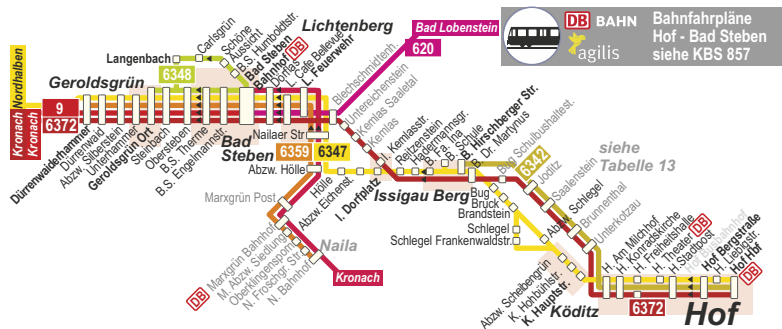

Hof - Berg - Bad Steben - Geroldsgrün - Kronach

RBO Regionalbus Ostbayern (RBO)
Verkaufsbüro Hof: 0 92 81 - 83 04 21
E-Mail: Hof@rbo.de

KomBus
Poststr. 39,
07356 Bad Lobenstein
Tel: 03 66 51 - 63 10

9: Kronach - Bad Steben (OVF)

620: Bad Lobenstein - Bad Steben - Naila (KomBus)

6347: Hof - Berg - Issigau - Lichtenberg/Bad Steben - Nordhalben (RBO)

6348: Geroldsgrün - Langenbach - Bad Steben - Naila (RBO)

6372: Kronach - Bad Steben - Hof (RBO)

im Winter als Linie 9 zwischen Bad Steben und Kronach (OVF)

Fallen der 24.12. und 31.12. auf Werktage, Verkehr wie an Samstagen. Linie 620 bedient nicht am 31.10.

Montag - Freitag

Table showing bus schedule for Monday to Friday with columns for line numbers (6342, 6347, 6372, 9, 620) and departure times for various stations.

Sonn- u. Feiertag

Table showing bus schedule for Sunday and public holidays with columns for line numbers (6372, 620, 9) and departure times for various stations.

S nur an Schultagen
KB Kleinbus
W nicht am 24. und 31. Dezember bzw. Bedienungsende um 14 Uhr
1 Bedienungsende um 14 Uhr

6 Zwischen 1.5. und 1.11. mit Fahrradanhänger (siehe 3Fmobil.de), zwischen 2.11. und 30.4. ohne Anhänger
7 fährt nur zwischen 1.5. und 31.10. (siehe 3Fmobil.de), Hat Fahrradträger am Heck.
8 Zwischen 2.11. und 30.4. keine Bedienung zwischen Bad Steben und Hof. Zwischen Bad Steben und Konach Bedienung als Linie 9.