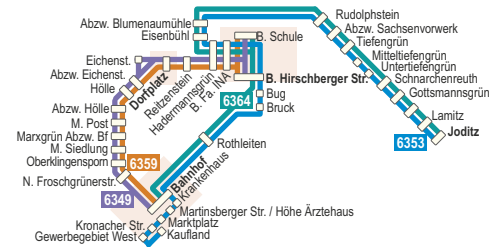

Am 24.12. und 31.12. sowie an Feiertagen keine Bedienung.

Montag - Freitag

Liniennummer	6364	6364	6359	6349
Anmerkungen	S	F,8	9	S2,9
Joditz	6.55	6.55		
Lamitz	6.57	6.57		
Gottsmanngrün	7.00	7.00		
Schnarchenreuth	7.03	7.03		
Tiefengrün	7.05	7.05		
Abzw. Sachsenvorwerk	7.07	7.07		
Rudolphstein	7.09	7.09		
Abzw. Blumenamühle	7.13	7.13		
Eisenbühl	7.14	7.14		
Hadermannsgrün	7.19	7.19	9.18	15.49
Berg Fa. INA	7.20	7.20	9.16	15.48
Berg Schule				15.47
Berg Hirschberger Str.	7.23	7.23	9.15	15.45
Rothleiten	7.28	7.28		
Reitzenstein			9.21	
Issigau Dorfplatz			9.23	
Issigau Kindergarten				15.55
Kemlas				15.57
Lichtenberg Feuerwehrhaus				16.07
Abzw. Eichenstein			9.25	
Hölle			9.27	
Marxgrün Post			9.30	16.13
Marxgrün Abzw. Bahnhof			9.31	16.14
Marxgrün Siedlung			9.32	16.15
Oberklingsporn			9.34	16.17
Naila Froschgrünerstr			9.35	16.19
Naila Froschgrün	7.33	7.33		
Naila Bahnhof DB	7.35	7.35	9.36	16.20
Naila Grundschule	7.45			
Naila Schulzentrum	7.50			
Naila Schule Martinsberg	8.00			

- S fährt nur an Schultagen
- S2 nur Montag bis Donnerstag an Schultagen
- F fährt in den Ferien und an schulfreien Tagen
- 8 Bus fährt nicht im August
- 9 fährt Haltestellen in anderer Reihenfolge an.
- hält nur zum Aussteigen

- S fährt nur an Schultagen
- S2 nur Montag bis Donnerstag an Schultagen
- S4 nur Freitag an Schultagen
- F fährt in den Ferien und an schulfreien Tagen
- 8 Bus fährt nicht im August
- 9 fährt Haltestellen in anderer Reihenfolge an.