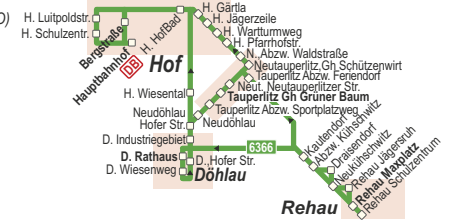

6366: Hof - Rehau (RBO)

Fallen der 24.12. und 31.12. auf Werktagen, Verkehr wie an Samstagen. Fahrzeitänderungen vorbehalten.

Montag - Freitag

Liniennummer	6366	6366	6366	6366	6366
Anmerkungen	S	F	F	S	S2
Rehau Schulzentrum				13.05	15.20
Rehau Maxplatz	6.50	7.00	12.40	13.10	15.25
Rehau Jägersruh					15.28
Neukühschwitz	6.55	7.05	12.45	13.15	15.30
Draiesendorf					13.18
Abzw. Kühschwitz	6.58	7.08	12.48	13.25	15.40
Kautendorf	7.01	7.11	12.51	13.28	15.43
Tauperlitz Abzw. Feriendorf				13.31	15.46
Neutauperlitz Neutauperl. Str.				13.32	15.47
Tauperl. Gh. Grüner Baum	7.05			13.33	15.48
Tauperlitz Abzw. Sportplatzzwg	7.06			13.34	15.49
Neudöhlau	7.07			13.35	15.50
Neudöhlau Hofer Straße	7.08			13.36	15.51
Döhlau Industriegebiet	7.10			13.38	15.53
Döhlau Rathaus	7.12	7.15	12.55	13.40	15.55
Döhlau Wiesenweg	7.14	7.17	12.57	13.42	15.57
Döhlau Hofer Straße	7.15	7.18	12.58	13.43	
Döhlau Industriegebiet	7.16	7.19	12.59	13.44	
Neudöhlau Hofer Straße	7.17	7.20	13.00	13.45	
Neudöhlau		7.21	13.01		
Tauperlitz Abzw. Sportplatzzwg		7.22	13.02		
Tauperl. Gh. Grüner Baum		7.23	13.03		
Neutauperlitz Neutauperl. Str.		7.24	13.04		
Neutauperlitz Gh. Schü.	7.26		7.26	13.06	
Neutaup. Abzweig Waldstr.	7.27	7.27	13.07		
Hof Pfarhofstraße	7.29	7.29	13.09		
Hof Wartturmweg		7.30	13.10		
Hof Wiesental	7.30			13.47	
Hof HofBad	7.35	7.35	13.15	13.50	
Hof Bergstraße (Busbahnhof)		7.37	13.17	13.52	
Hof Luitpoldstraße	7.40				
Hof Schulzentrum	DB 7.49				
Hof Hauptbahnhof	7.57	7.41	13.21	13.56	

S nur an Schultagen
S2 Montag bis Donnerstag an Schultagen
F nur in den Ferien und an schulfreien Tagen