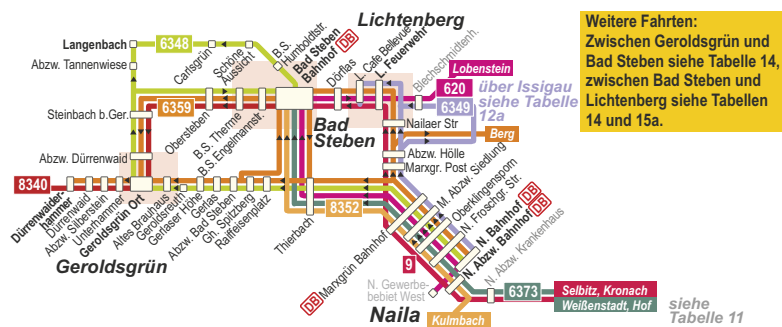

S fährt nur an Schultagen
 S2 fährt nur Montag bis Donnerstag an Schultagen
 F fährt nur in den Ferien und an schulfreien Tagen

Weitere Fahrten:
 Zwischen Geroldsgrün und Bad Steben siehe Tabelle 14,
 zwischen Bad Steben und Lichtenberg siehe Tabellen 14 und 15a.