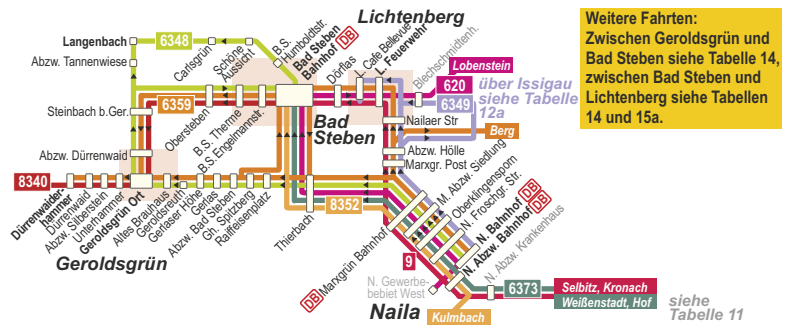

S fährt nur an Schultagen
 S2 fährt nur Montag bis Donnerstag an Schultagen
 F fährt nur in den Ferien und an schulfreien Tagen

Weitere Fahrten:
 Zwischen Geroldsgrün und Bad Steben siehe Tabelle 14,
 zwischen Bad Steben und Lichtenberg siehe Tabellen 14 und 15a.

- 1 Bus fährt von Lichtenberg über Blechschmidtenhammer und Issigau nach Naila (siehe Tabelle 12a)
- 3 Bus fährt nur Mittwoch und Donnerstag
- 5 Bus fährt um 14.29 Uhr weiter nach Naila und Kronach - Fahrzeiten siehe Ferienfahrt Linie 9
- 9 Bus fährt Haltestellen in anderer Reihenfolge an

Geroldsgrün - Bad Steben - Lichtenberg - Naila

9: Kronach - Bad Steben (OVF)

6349: Naila - Issigau - Bleichschmidtenhammer - Lichtenberg - Naila (RBO)

6372: Hof - Kronach (RBO)

6373: Hof - Weißenstadt - Münchberg - Helmbrechts - Naila - Bad Steben (RBO)

8352: Kulmbach - Schwarzenbach a. Wald - Naila - Bad Steben (OVF)

Weitere Fahrten:
Zwischen Geroldsgrün und Bad Steben siehe Tabelle 14, zwischen Bad Steben und Lichtenberg siehe Tabellen 14 und 15a.

Fallen der 24.12. und 31.12. auf Werktage, Verkehr wie an Samstagen. Linie 620 bedient nicht am 31.10.