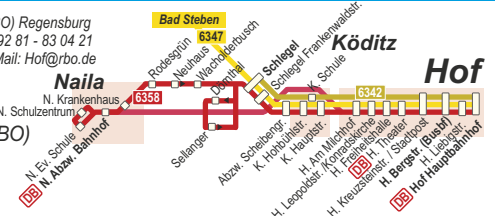

Samstag

Liniennummer	6358	6347
Hof Hauptbahnhof	8.20	13.30
Hof Liebigstraße	8.21	13.31
Hof Bergstraße (Busbahnhof)	8.22	13.33
Hof Stadtpost	8.25	13.36
Hof Theater	8.27	13.38
Hof Freiheitshalle	8.29	13.39
Hof Leopoldstraße	8.31	13.40
Hof Am Milchhof	8.33	13.41
Köditz Hauptstraße		13.46
Köditz Hohbühlstraße		13.47
Köditz Abzw. Scheibengrün		13.48
Schlegel Frankenwaldstr.		13.53
Schlegel		13.53
Naila Abzw. Bahnhof	8.49	
Berg Dr. Martynus		14.02
Bad Steben Bahnhof		14.29

- S fährt nur an Schultagen
- S2 nur Montag bis Donnerstag an Schultagen
- S4 nur Freitag an Schultagen
- F fährt nur in den Ferien und an schulfreien Tagen
- 7 kommt aus Döhlau
- 8 kommt aus Schauenstein

Regionalbus Ostbayern (RBO) Regensburg
Verkaufsbüro 95028 Hof: 0 92 81 - 83 04 21
Fax: 0 92 81 - 83 04 22, E-Mail: Hof@rbo.de

- 6342: Berg - Hof (RBO)
- 6347: Hof - Geroldgrün (RBO)
- 6358: Hof - Rodesgrün - Naila (RBO)

Fallen der 24.12. und 31.12. auf Werktage, Verkehr wie an Samstagen. Fahrzeitänderungen vorbehalten.

Montag - Freitag

Liniennummer	6347	6342	6347	6347	6358	6358	6347	6358	6358	6358	6358	6347	6347
Anmerkungen		S,8	S		S	S,7		F	S,6	S4	S2,9		
Bad Steben Bhf	6.32			9.28				12.49					16.12 17.40
Naila Evang. Schule					12.20	13.05			13.05	15.00	15.49		
Naila Schulzentrum									13.10		15.45		
Naila Bahnhof			7.40										
Naila Abzw. Bhf					12.24	13.09			13.14	13.14	15.03	15.54	
Naila Krankenhaus									13.17	13.17	15.05	15.57	
Rodesgrün									13.20	13.20	15.08	16.00	
Neuhaus bei Naila									13.23	13.23	15.11	16.02	
Wacholderbusch									13.26	13.25	15.13	16.03	
Dörmthal									13.26	15.14	16.04		
Sellanger									13.27	15.15	16.05		
Schlegel	7.05	7.07	8.12	10.02				13.26	13.30	15.18	16.08	16.46	
Schlegel Frankenwaldstr.	7.05		8.12	10.02				13.26	13.31	15.19	16.09	16.46	
Köditz Schule			7.40										
K. Abzw. Scheibengr.	7.12		8.18	10.08				13.30	13.33	15.23	16.13	16.52	18.11
Köditz Hohbühlstraße	7.12		8.18	10.08				13.30	13.33	15.23	16.14	16.52	18.11
Köditz Hauptstraße	7.13		8.19	10.09				13.31	13.34	15.24	16.15	16.53	18.12
Hof Am Milchhof	7.19		8.23	10.13	12.40	13.25	13.35	13.37	13.40	15.28	16.19	16.57	18.17
Hof Konradskirche	7.20		8.24	10.14	12.42	13.27	13.36	13.40	13.43	15.31	16.20	16.59	18.18
Hof Freiheitshalle	7.21		8.25	10.15	12.44	13.29	13.37	13.43	13.45	15.33	16.20	16.59	18.19
Hof Theater	7.23		8.27	10.17	12.46	13.31	13.38	13.44	13.47	15.35	16.21	17.01	18.21
Hof Kreuzsteinstraße	7.27	7.59	8.30	10.20	12.48	13.33	13.41	13.46	13.49	15.37	16.23	17.04	18.24
Hof Bergstraße	7.31	8.01	8.32	10.22	12.52	13.35	13.43	13.50	13.54	15.42	16.25	17.06	18.26
Hof Liebigstraße	7.33		8.34	10.24	12.53	13.39	13.45	13.54	13.55	15.43	16.28	17.08	18.28
Hof Hauptbahnhof	7.34	8.04	8.35	10.25	12.54	13.40	13.46	13.55	13.57	15.45	16.30	17.09	18.29

Samstag

Liniennummer	6347	6358
Bad Steben Bahnhof	6.32	
Naila Abzw. Bahnhof		11.50
Schlegel	6.59	
Schlegel Frankenwaldstr.	6.59	
Köditz Abzw. Scheibengr.	7.02	
Köditz Hohbühlstraße	7.02	
Köditz Hauptstraße	7.03	
Hof Am Milchhof	7.05	12.06
Hof Konradskirche	7.07	12.08
Hof Freiheitshalle	7.09	12.10
Hof Theater	7.11	12.12
Hof Kreuzsteinstraße	7.15	12.14
Hof Bergstraße (Busbahnhof)	7.17	12.17
Hof Liebigstraße	7.20	12.19
Hof Hauptbahnhof	7.22	12.20

- S fährt nur an Schultagen
- S2 nur Montag bis Donnerstag an Schultagen
- S4 nur Freitag an Schultagen
- F fährt nur in den Ferien und an schulfreien Tagen
- 6 in Schlegel Anschluss zu Bus über Bruck, Bug ins Saaletal (Linie 6342 - Fahrplantabelle 13 - Abfahrt 13.32 Uhr)
- 7 weiter nach Döhlau
- 8 über Joditz (Fahrplan siehe Tabelle 13)
- 9 fährt Haltestellen in anderer Reihenfolge an
- hält nur bei Bedarf zum Aussteigen