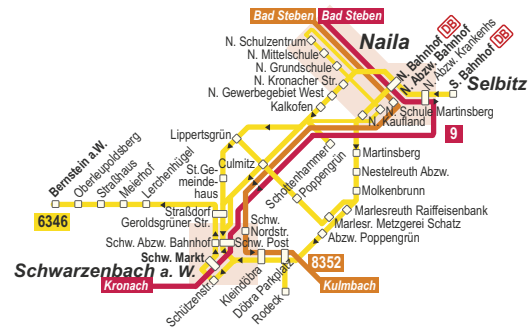

S an Schultagen W nicht am 24. und 31. Dezember bzw. Bedienungsende um 14 Uhr
F in den Ferien und an schulfreien Tagen KB Kleinbus

Sonn- u. Feiertag

Liniennummer	8352	9	9	8352	9	8352
Anmerkungen	8	KB	KB	8	KB	8
Bad Steben Bahnhof	10.30	10.30	13.30	14.30	16.30	17.30
Selbitz Bahnhof						
Naila Abzw. Krankenhaus						
Naila Grundschule						
Naila Mittelschule						
Naila Schule Martinsberg						
Naila Schulzentrum						
Naila Abzw. Bahnhof	10.42			14.42		17.42
Naila Bahnhof an		10.45	13.45		16.45	
Ankunft Zug aus Hof						
Naila Bahnhof ab		10.45	13.45		16.45	
Naila Abzw. Krankenhaus		10.47	13.47		16.47	
Naila Kaufland						
Naila Kronacher Straße						
Naila Gewerbegebiet West						
Kalkofen						
Schottenhammer						
Culmitz						
Lippertsgrün						
Straßdorf Gemeindehaus						
Straßdorf Geroldgrüner Straße						
Martinsberg						
Nestelreuth Abzw.						
Molkenbrunn						
Poppengrün						
Marlesreuth Metzgerei Schatz						
Marlesreuth Raiffeisenbank						
Abzw. Poppengrün						
Döbra Parkplatz						
Rodeck						
Kleindöbra						
Schwarzenbach a.W. Nordstr.	10.52			14.52		17.52
Schwarzenbach a.W. Post		10.56	13.56		16.56	
Schwarzenbach a.W. Schützenstr.						
Schwarzenbach a.W., Markt		10.57	13.57		16.57	
Schwarzenbach a.W. Abzw. Bhf						
Straßdorf Geroldgrüner Straße						
Geroldgrüner Straße						
Meierhof						
Straßhaus						
Oberleupoldsberg						
Bernstein am Wald						
Kleindöbra		10.54		14.54		17.54
Döbra Parkplatz		10.56		14.56		17.56
Kulmbach ZOB		11.52		15.52		18.52

8 vom 1. Mai bis 1. November (siehe 3Fmobil.de)
Bus fährt Haltestellen in anderer Reihenfolge an hält nur bei Bedarf zum Aussteigen