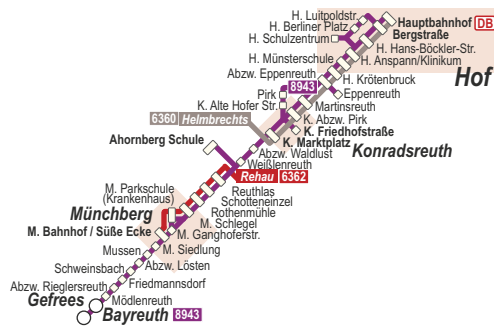

# Bayreuth - Münchberg - Konradsreuth - Hof

Verkehrsgemeinschaft Bayreuth - Hof  
 VB Bachstein, OVF  
 Verkaufsbüro 95028 Hof: 0 92 81 - 81 93 00

Regionalbus Ostbayern  
 Verkaufsbüro 95028 Hof:  
 0 92 81 - 83 04 21

6360: Hof - Konradsreuth - Helmbrechts (RBO)  
 6362: Rehau - Schwarzenbach (Saale) - Münchberg (RBO)  
 8943: Hof - Münchberg - Bad Berneck - Bayreuth (VG BT-Hof)

**Weitere Fahrten**  
 zwischen Mödlenreuth,  
 Münchberg und  
 Weißenreuth siehe  
 Anruf-Sammeltaxi (AST) Münchberg

Haltestellen am Münchberger Bahnhof

Fallen der 24.12. und 31.12. auf Werktage, Verkehr wie an Samstagen. Fahrzeitänderungen vorbehalten.

Weitere Fahrten zwischen Mödlentreuth, Münchberg und Weißenreuth siehe Anruf-Sammeltaxi (AST) Münchberg

Haltestellen am Münchberger Bahnhof

Fallen der 24.12. und 31.12. auf Werktagen, Verkehr wie an Samstagen. Fahrzeitänderungen vorbehalten.