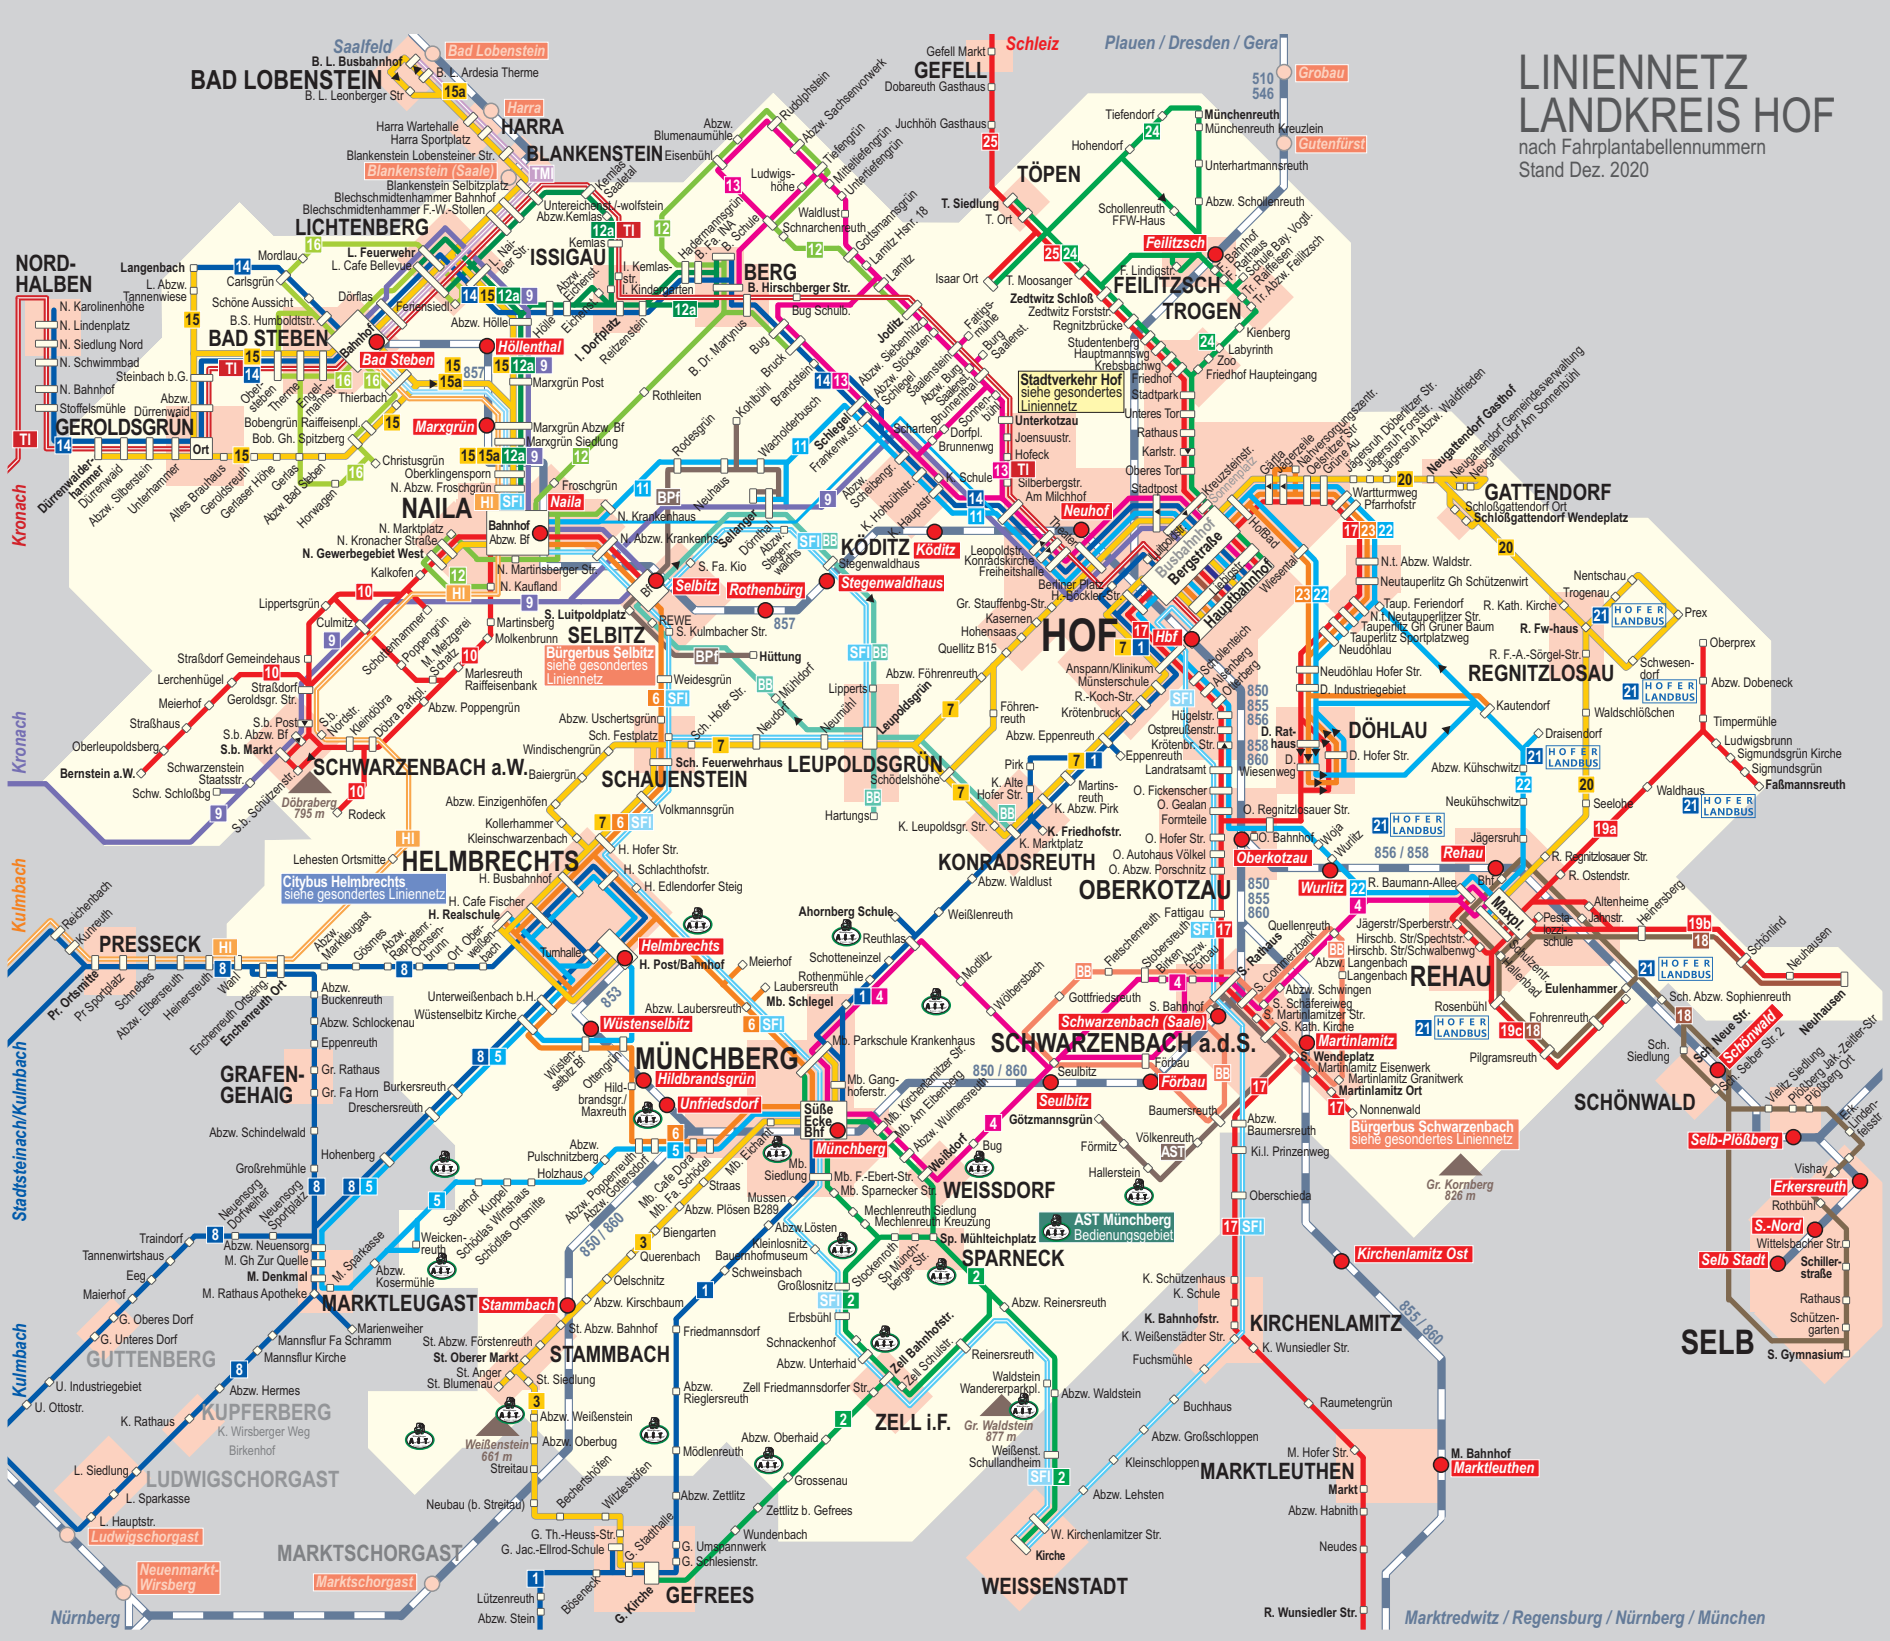

# LINIENNETZ LANDKREIS HOF

nach Fahrplattabellennummern  
Stand Dez. 2020

Kronach

Kulmbach

Stadteintracht/Kulmbach

Kulmbach

Kronach

Kulmbach

Stadteintracht/Kulmbach

Kulmbach

Nürnberg

Marktredwitz / Regensburg / Nürnberg / München