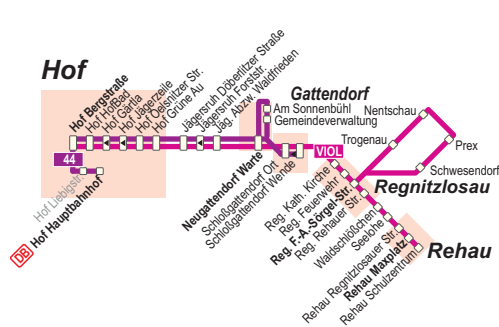

S nur an Schultagen
S2 Montag bis Donnerstag an Schultagen
S4 Freitag an Schultagen
F nur in den Ferien und an schulfreien Tagen
2 fährt nur Montag bis Donnerstag
9 fährt Haltestellen in anderer Reihenfolge an

Samstag

VIOL	VIOL	VIOL			
F					
15.17	7.50	11.30			
15.19	7.53	11.32			
15.21	7.55	11.34			
15.23	7.57	11.36			
15.24	7.58	11.37			
15.26	8.00	11.40			
8.01	11.41				
8.02	11.42				
8.05	11.45				
8.05	11.45				
15.46	8.06	11.46			
15.49	8.09	11.49			
15.49	8.09	11.49			
15.50	8.10	11.50			
15.50	8.14	11.54			
15.54	8.17	11.57