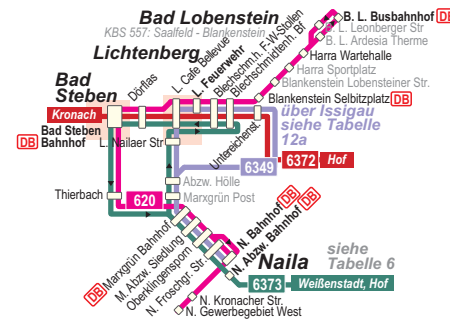

Liniennummer	6349	6349	620	620	6349	620	620	6349	6349	6349	6349	620
Anmerkungen	S,9	F,9	3	5	S,9	5	3	S,9	F,9	S,9	S2,9	5
Naila Gewerbegebiet West						11.45						
Naila Kronacher Str						11.47						
Naila Abzw. Bahnhof DB												
Naila Bahnhof DB	7.00	7.15	8.40	11.20	11.50			12.24	13.10	13.11	15.10	15.30
Naila Froschgrüner Str.	7.01	7.16	8.41	11.21	11.51			12.25	13.13	13.12	15.11	15.31
Oberklingsporn	7.03	7.18	8.42	11.40	11.52			12.26	13.15	13.17	15.21	15.32
Marxgrün Siedlung	7.04	7.19	8.44	11.41	11.54			12.26	13.15	13.18	15.23	15.34
Marxgrün Bahnhof DB	7.05	7.20	8.45	11.42	11.55			12.27	13.16	13.19	15.24	15.35
Thierbach			8.48		11.58							15.38
Bad Steben Bahnhof DB	über Issigau	über Issigau	8.52	8.52	12.02	12.02		über Issigau	über Issigau		über Issigau	15.42
Dörflas			8.54	8.54	12.04	12.04		über Issigau	über Issigau		über Issigau	15.44
Lichtenberg Cafe Bellevue			8.55	8.55	12.06	12.06		über Issigau	über Issigau	13.26	über Issigau	15.46
Lichtenberg Feuerwehr			8.57	8.57	12.07	12.07		über Issigau	über Issigau	13.25	über Issigau	15.47
Lichtenberg Nailaer Straße										13.23		
Bl.schmidtenh. F.-W.-Stollen	7.30	7.45			12.10			12.54	13.40	13.28	16.04	
Bleichschmidtenhammer Bf	7.29	7.44	9.02	9.02	12.09	12.12	12.12	12.53	13.39	13.29	16.03	15.52
Untereichenstein/-wolfstein	7.27	7.42			12.07			12.51	13.37	13.31	16.01	
Blankenstein Selbstzpl. DB			9.05	9.05	12.15	12.15						15.55
Blankenstein Lobensteiner Str.			9.07	9.07	12.07	12.17						15.57
Harra Sportplatz			9.09	9.09	12.09	12.19						15.59
Harra Wartehaus			9.10	9.10	12.20	12.20						16.00
Bad Lobenst. Ardesia Thermo			9.18	9.18	12.28	12.28						16.08
Bad Lobenstein Busbf DB			9.20	9.20	12.30	12.30						16.10

DB BAHN Bahnfahrpläne Hof - Bad Steben siehe KBS 857

agilis Bahnfahrpläne Saalfeld - Bad Lobenstein - Blankenstein KBS 557 (nicht im Heft)

Deutsches Drehkreuz des bznw (Rennsteig, Franken-, Fr. Gebirgs-, Kammweg) in Untereichenstein über Haltestellen Blankenstein Selpitzplatz (620) bzw. Untereichenstein/-wolfstein (6349, 6372). Fußweg Entfernung von / nach in Meter: Untereichenstein - Bf Blankenstein 350 m, Blankenst. Selbstzpl. - Bf Blankenstein 200 m, Blankenst. Selbstzpl. - Deutsches Wanderdrehkreuz 150 m

Samstag   Sonn- u. Feiertag

6349	6349	620	6372	6349	620	620	6372	620	6372	620	620	6372
S,9	W	6	6	W	6	6	6	6	6	6	6	6
16.30	7.15			13.10								
	7.16			13.11								
16.41	7.18			13.13								
16.43	7.19			13.15								
16.44	7.20			13.16								
über Issigau	über Issigau	10.30	12.30	über Issigau	13.30	16.30	17.30	10.30	12.30	13.30	16.30	17.30
		10.32	12.32		13.32	16.32	17.32	10.32	12.32	13.32	16.32	17.32
		10.34	12.34		13.34	16.34	17.34	10.34	12.34	13.34	16.34	17.34
17.07	7.45			13.40								
17.06	7.44	10.38	12.37	13.39	13.38	16.38	17.37	10.38	12.37	13.38	16.38	17.37
17.04	7.42	12.39	13.37				17.39	12.39	13.39			17.39
		10.41		13.41	16.41			10.41		13.41	16.41	
		10.43		13.43	16.43			10.43		13.43	16.43	
		10.45		13.45	16.45			10.45		13.45	16.45	
		10.46		13.46	16.46			10.46		13.46	16.46	
		10.54		13.54	16.54			10.54		13.54	16.54	
		10.56		13.56	16.56			10.56		13.56	16.56	

- S nur an Schultagen
- S2 nur Montag bis Donnerstag an Schultagen
- F nur in den Ferien und an schulfreien Tagen
- W nicht am 24. und 31.12.
- 3 nur Montag, Dienstag und Freitag nicht am 31.10.
- 5 nur Mittwoch, Donnerstag nicht am 31.10.
- 6 nur vom 1. Mai bis 1. November (Fahrradbus - Fahrzeit- und Fahrtagsänderung vorbehalten)
- 9 fährt Haltestellen in anderer Reihenfolge an.

557 EB Blankenstein - Bad Lobenstein - Saalfeld - Leipzig (Auszug)

Anmerkungen	EB	EB	EB	EB	EB	EB	EB	EB	EB
Montag - Freitag	●	●	●	●	●	●	●	●	●
Samstag	●	●	●	●	●	●	●	●	●
Sonn- und Feiertag	●	●	●	●	●	●	●	●	●
Blankenstein (Saale)	6.43	8.38	10.38	12.38	13.38	14.38	16.38	17.35	19.42
Harra	6.47	8.42	10.42	12.42	13.42	14.42	16.42	17.40	19.46
Harra Nord	X	6.50	8.45	10.45	12.45	13.45	14.45	16.45	17.42
Bad Lobenstein (Thür.)	6.57	8.51	10.51	12.51	13.51	14.51	16.51	17.49	19.55
Bad Lobenstein (Thür.)	6.58	9.00	10.59	12.59	14.59	16.59	17.50	19.56	
Untermnitz	7.02	9.04	11.03	13.03	15.03	17.03	17.57	20.01	
Wurzbach (Thüringen) an	7.12	9.14	11.14	13.14	15.14	17.14	18.07	20.11	
Lichtentanne (Thüringen)	7.20	9.29	11.29	13.29	15.29	17.29	18.21	20.29	
Leutenberg	7.31	9.36	11.36	13.36	15.36	17.36	18.29	20.36	
Saalfeld (Saale)	7.56	9.55	11.55	13.55	15.55	17.55	18.46	20.55	
Saalfeld (Saale)	7.58	9.58	11.58	13.58	15.57	17.58	18.56	20.57	
Leipzig Hbf	10.08	12.08	14.09	16.09	18.08	20.07	21.05	23.00	

Feiertagsregelungen: Am 24.12, 31.12 wie an Samstagen.
Am 25.12, 26.12, 1.1, 2.4, 5.4, 1.5, 13.5, 24.5, 3.10, 31.10 wie an Sonn- und Feiertagen.

S nur an Schultagen in Thüringen   9 nicht am 24. und 31. Dezember