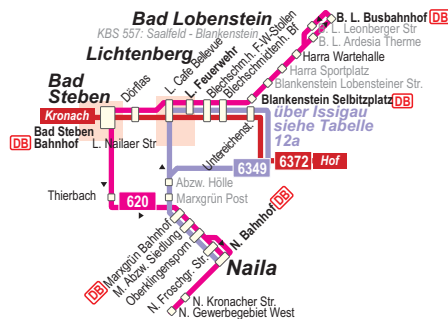

## Bad Lobenstein - Bleichschmidtenhammer - Lichtenberg - Bad Steben - Naila

**Kombus**, Lobenstein  
Poststr. 39, 07356 Lobenstein  
Tel: 03 66 51 - 63 10

**Ostbayernbus**

Regionalbus Ostbayern (RBO) Regensburg  
Verkaufsbüro 95028 Hof: 0 92 81 - 83 04 21  
Fax: 0 92 81 - 83 04 22, E-Mail: Hof@rbo.de

620: Bad Lobenstein - Lichtenberg - Bad Steben - Naila (Kombus)  
6349: Naila - Issigau - Lichtenberg Bleichschmidtenhammer - Naila (RBO)  
6372: Hof - Bad Steben - Kronach (RBO)

**DB BAHN** Bahnfahrpläne Hof - Bad Steben siehe KBS 857

**agilis** Bahnfahrpläne Saalfeld - Bad Lobenstein - Blankenstein KBS 557

Zum Bahnhof in Blankenstein bzw. zum **Deutschen Drehkreuz des Wanderns** (Rennsteig, Franken-, Fr. Gebirgs-, Kammweg) in Untereichenstein über Haltestellen Blankenstein Selpitzplatz (620) bzw. Untereichenstein/-wolfstein (6349, 6372), Fußweg Entfernung von / nach in Meter: Blankenst. Selpitzpl. - Bf Blankenstein 200 m, Blankenst. Selpitzpl. - Deutsches Wanderdrehkreuz 150 m