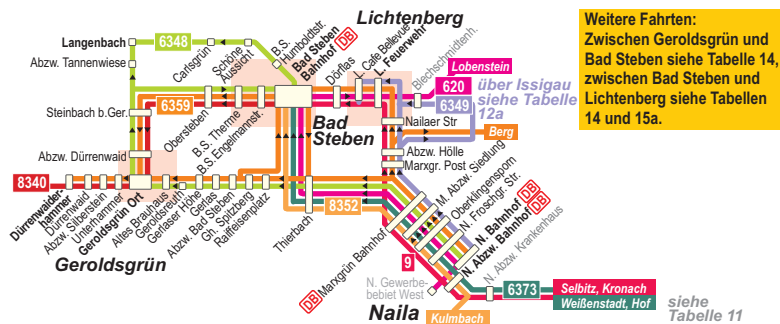

W fährt nicht am 24. und 31. Dezember
6 saisonale Bedienung vom 1. Mai bis 1. November (Fahrradbus-Netz - Fahrzeit- und Fahrtagsänderung vorbehalten)
7 fährt nicht zwischen 1. Mai und 1. November

Weitere Fahrten:
Zwischen Geroldsgrün und Bad Steben siehe Tabelle 14, zwischen Bad Steben und Lichtenberg siehe Tabellen 14 und 15a.

Sonn- u. Feiertag

9	8340	8352	8340	8352	6373	9	9	8352	9	8340	6373	9	8340	8352
W,7	6	6				6	7	7	6	7	6	6	7	6
			16.15			9.15							15.15	16.15
			16.50			9.50							15.50	16.50
			17.08			10.08							16.08	17.08
			17.10			10.10							16.10	17.10
			17.12			10.12							16.12	17.12
			17.13			10.13							16.13	17.13
			17.14			10.14							16.14	17.14
			17.15			10.15							16.15	17.15
			17.19			10.19							16.19	17.19
			17.21			10.21							16.21	17.21
			17.23			10.23							16.23	17.23
			17.24			10.24							16.24	17.24
16.40	17.25	17.30				10.25	10.30	10.40	10.40	12.40	14.30	14.40	16.25	16.30
16.42						10.42	12.42			14.42			16.42	
16.44						10.44	12.44			14.44			16.44	
16.45						10.45	12.45			14.45			16.45	
16.47						10.47	12.47			14.47			16.47	
16.48						10.48	12.48			14.48			16.48	
		17.33				10.33	10.43			14.33			16.33	17.33
16.49		17.36				10.36	10.46	10.49	12.49	14.36	14.49		16.36	16.49
		17.37				10.37	10.47			14.37			16.37	17.37
		17.39				10.39	10.49			14.39			16.39	17.39
		17.41				10.41	10.51			14.41			16.41	17.41
16.53		17.42				10.42	10.52	10.53	12.53	14.42	14.53		16.42	16.53
16.55						10.54	10.55	12.55		14.55			16.44	16.55
17.57						11.57	13.57			15.57			17.57	
		18.52				11.52				15.52				18.52