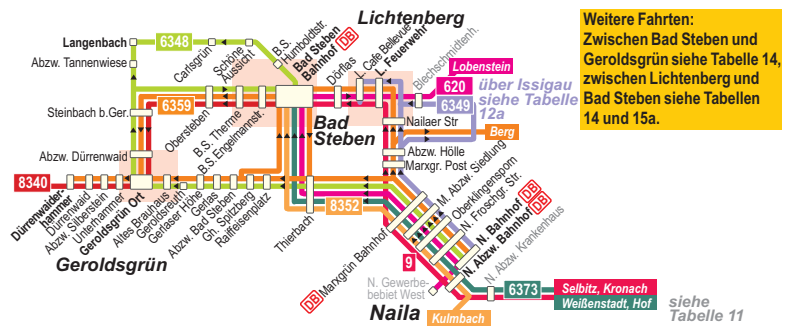

- W fährt nicht am 24. und 31. Dezember
- 1 Bus fährt über Issigau und Bleichschmidtenhammer nach Lichtenberg (siehe Tabelle 12a)
- 6 saisonale Bedienung vom 1. Mai bis 1. November (Fahrradbus-Netz - Fahrzeit- und Fahrtagsänderung vorbehalten)
- 7 fährt nicht zwischen 1. Mai und 1. November
- 9 Bus fährt Haltestellen in anderer Reihenfolge an

Weitere Fahrten:
Zwischen Bad Steben und Geroldgrün siehe Tabelle 14, zwischen Lichtenberg und Bad Steben siehe Tabellen 14 und 15a.

Sonn- u. Feiertag

8340	9	8352	6373	8352	8340	9	9	8352	8340	9	6373	8340	9	8352
6	W,7	6	6	6	6	7	7	6	6	7	6	6	7	6
		16.00		9.00				12.00						16.00
16.03			10.06			10.03	12.03					14.03		16.03
17.02			10.09			11.02	13.02					15.02	15.57	17.02
		17.04	17.09	10.11	10.09	11.04	13.04	13.09				15.04	15.59	17.04 17.09
		17.10		10.12	10.10			13.10				16.00		17.10
			17.12		10.14	10.12		13.12				16.02		17.12
			17.14		10.16	10.14		13.14				16.04		17.14
		17.08	17.15	10.17	10.15	11.08	13.08	13.15		15.08	16.05	17.08	17.15	
			17.18		10.20	10.18		13.18				16.08		17.18
		17.09				11.09	13.09					15.09		17.09
		17.10				11.10	13.10					15.10		17.10
		17.12				11.12	13.12					15.12		17.12
		17.13				11.13	13.13					15.13		17.13
												15.15		17.15
		17.15				11.15	13.15					15.15		17.15
16.30	17.18	17.21		10.23	10.21	10.30	11.18	13.18	13.21	13.30	15.18	16.11	16.30	17.18 17.21
16.31						10.31						16.31		
16.32						10.32						16.32		
16.33						10.33						16.33		
16.36						10.36						16.36		
16.38						10.38						16.38		
16.40						10.40						16.40		
16.41						10.41						16.41		
16.42						10.42						16.42		
16.44						10.44						16.44		
16.45						10.45						16.45		
17.03						11.03						17.03		
17.40						11.40						17.40