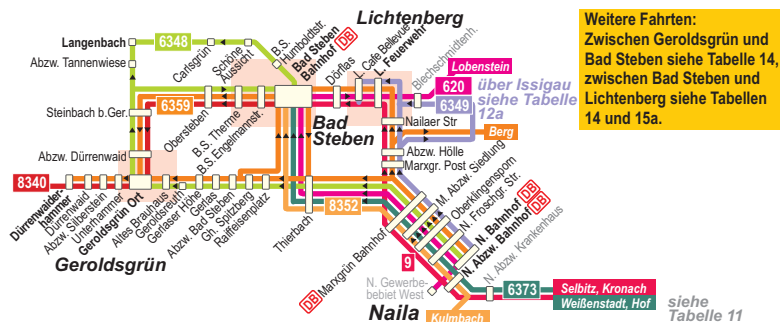

S fährt nur an Schultagen
S2 fährt nur Montag bis Donnerstag an Schultagen
F fährt nur in den Ferien und an schulfreien Tagen
1 Bus fährt von Lichtenberg über Bleichschmidtenhammer und Issigau nach Naila (siehe Tabelle 12a)
3 Bus fährt nur Mittwoch und Donnerstag
9 Bus fährt Haltestellen in anderer Reihenfolge an

Weitere Fahrten:
Zwischen Geroldsgrün und Bad Steben siehe Tabelle 14,
zwischen Bad Steben und Lichtenberg siehe Tabellen 14 und 15a.

Montag - Freitag

9	6359	6349	9	6349	6359	6349	6349	6348	6359	6359	9	620	6349	9	6349
		S	F	S	S	S, 1, 9	F		S	F		3, 9	S2, 9		S2, 9
	10.46								14.02						
	10.47								14.03						
	10.49								14.05						
	10.50								14.06						
								14.00							
								14.02							
								14.05							
								14.07							
	10.53							14.08	14.09	14.09					
								14.09							
								14.10							
								14.11							
								14.13							
								14.14							
								14.17							
								14.18							
	10.54							14.10	14.10						
	10.56							14.12	14.12						
	10.59							14.15	14.15						
	11.01							14.17	14.17						
	11.02							14.18	14.18						
10.40	11.04		12.40					14.20	14.20	14.40	15.00		16.40		
10.42	11.06		12.42					14.22	14.22	14.42	14.58		16.42		
	11.07					13.26	13.44	14.27	14.27		14.56	15.51		17.11	
10.44	11.12		12.44			13.25	13.43	14.28	14.28	14.44	14.55	15.50	16.44	17.10	
10.45	11.13	12.13	12.45	12.57		13.23	13.45	14.28	14.28	14.45		15.52	16.45	17.12	
10.47	11.14	12.15	12.47	12.59		13.47	13.47	14.30	14.30	14.47		15.54	16.47	17.14	
10.48	11.16	12.16	12.48	13.00	13.31	13.48	13.48	14.32	14.32	14.48		15.56	16.48	17.16	
								14.20				15.03			
10.49	11.18	12.17	12.49	13.01	13.32	13.50	13.50	14.23	14.34	14.34	14.49	15.06	15.57	16.49	17.17
	11.20	12.18		13.02	13.33	13.51	13.51	14.24	14.36	14.36		15.07	15.58		17.18
	11.22	12.19		13.03	13.35	13.53	13.53	14.27	14.38	14.38		15.09	16.00		17.20
	11.24	12.21		13.05	13.36	13.55	13.55	14.40	14.40			16.02			17.22
10.53			12.53								14.53			16.53	
	11.26	12.23		13.07	13.37	13.57	13.57	14.30	14.42	14.42		15.12	16.04		17.24
10.55			12.55					14.32			14.55			16.55	

siehe Tabelle 11