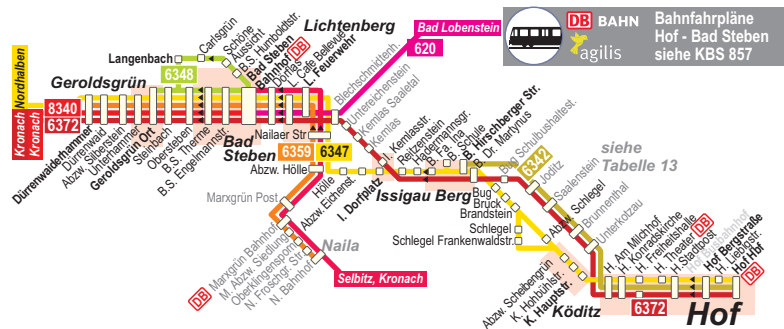

S fährt nur an Schultagen
S2 fährt nur Montag bis Donnerstag an Schultagen
F fährt nur in den Ferien und an schulfreien Tagen
3 fährt nur Mittwoch, Donnerstag, nicht 31.10.
4 fährt nur Montag, Dienstag, Freitag nicht 31.10.

9 fährt Haltestellen in anderer Reihenfolge an
bei Bedarf zum Aussteigen

6347	6348	9	6359	6348	6348	6342	6342	6347	620	9	6348	6359	9	6348	6342	6347
S	F	S	F	S	S	S	S		3		S2					
11.15						13.05		13.47							15.40	16.40
11.17						13.07	13.30	13.49							15.43	16.42
11.21						13.10	13.33	13.53							15.47	16.46
11.23								13.55								16.48
11.24								13.56								16.49
11.26						13.37		13.58							15.51	16.51
11.31						13.24	Joditz	14.03						Joditz	15.56	16.56
11.32						13.26	über	14.04						über	16.57	17.03
11.33						13.27	Tiefengrün, Eisenbühn	14.05							16.58	17.06
11.38								14.10							17.03	17.03
11.38						13.32		14.10							17.03	17.03
11.41								14.13							17.06	17.06
11.43						13.36		14.15							17.08	17.08
11.45						13.38		14.17							17.10	17.10
11.47								14.19							17.12	17.12
11.49								14.21							16.31	17.14
11.50		aus Naila						14.22		aus Naila				aus Naila		17.15
11.51		aus Naila						14.23		aus Naila				aus Naila		17.16
11.55		aus Naila						14.27		aus Naila				aus Naila		17.20
11.56		aus Naila						14.28		aus Naila				aus Naila		17.21
12.00								14.32							17.25	17.25
12.02								14.34							17.27	17.27
12.04	13.10	13.32						14.36	15.10		16.50	17.10			17.30	17.30
12.06	13.13	13.34						14.38	14.55	15.13	16.52	17.13			17.32	17.32
12.07								14.39	14.46		16.52				17.33	17.33
12.10	13.15	13.37						14.42	14.58	15.15	16.55	17.15			17.35	17.35
12.12	13.18	13.39						14.44	15.00	15.18	16.57	17.18			17.37	17.37
12.14	13.02					13.42	13.46	13.50			15.53	16.58			17.25	
12.15								14.46			16.59					
12.16								14.47			17.00					
12.17								14.48			17.03					
	13.04							14.49			17.03					
	13.06					13.48	13.52				15.55			17.27		
	13.07					13.50	13.54				15.57			17.29		
	13.10					13.51	13.55				15.58			17.30		
						13.54	13.58				16.01			17.33		
12.20						13.51	14.05	14.05			17.06					
12.23						13.55	14.08	14.08			17.10					
						13.58		14.58			17.13					
						13.59		14.59			17.14					
						14.01		15.00			17.16					
						14.02		15.03			17.17					
								15.10								

weitere Haltestellen: Nordhalben: Stoffmühle, Bahnhof, Schwimmbad, Siedlung Nord, Lindenplatz (6347, 6372, 8340)
Hof: Leopoldstraße, Liebigstraße (6347)