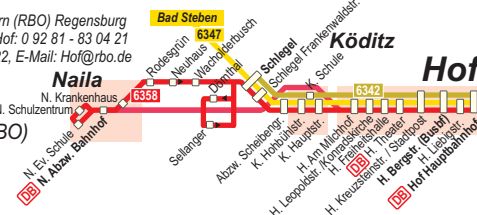

Samstag

Liniennummer	6358	6347
Hof Hauptbahnhof	8.20	13.30
Hof Liebigstraße	8.21	13.31
Hof Bergstraße (Busbahnhof)	8.22	13.33
Hof Stadtpost	8.25	13.36
Hof Theater	8.27	13.38
Hof Freiheitshalle	8.29	13.39
Hof Leopoldstraße	8.31	13.40
Hof Am Milchhof	8.33	13.41
Köditz Hauptstraße		13.46
Köditz Hohbühlstraße		13.47
Köditz Abzw. Scheibengrün		13.48
Schlegel Frankenwaldstr.		13.53
Schlegel		13.53
Naila Abzw. Bahnhof	8.49	
Berg Dr. Martynus		14.02
Bad Steben Bahnhof		14.29

S fährt nur an Schultagen
S2 nur Montag bis Donnerstag an Schultagen
S4 nur Freitag an Schultagen
F fährt nur in den Ferien und an schulfreien Tagen
7 kommt aus Döhlau
8 kommt aus Schauenstein

DB Regionalbus Ostbayern (RBO) Regensburg
Verkaufsbüro 95028 Hof: 0 92 81 - 83 04 21
Fax: 0 92 81 - 83 04 22, E-Mail: Hof@rbo.de

- 6342: Berg - Hof (RBO)
- 6347: Hof - Geroldgrün (RBO)
- 6358: Hof - Rodesgrün - Naila (RBO)

DB BAHN Bahnfahrpläne
Hof - Bad Steben
siehe KBS 857

Fallen der 24.12. und 31.12. auf Werktage, Verkehr wie an Samstagen. Fahrzeitänderungen vorbehalten.

Montag - Freitag

Liniennummer	6347	6342	6347	6347	6358	6358	6347	6358	6358	6358	6358	6358	6347	6347
Anmerkungen		S,8	S		S	S,7		F	S,6	S4	S2,9			
Bad Steben Bhf	6.32			9.28			12.49						16.12	17.40
Naila Evang. Schule					12.20	13.05			13.05	15.00	15.49			
Naila Schulzentrum									13.10		15.45			
Naila Bahnhof			7.40											
Naila Abzw. Bhf					12.24	13.09		13.14	13.14	15.03	15.54			
Naila Krankenhaus								13.17	13.17	15.05	15.57			
Rodesgrün								13.20	13.20	15.08	16.00			
Neuhaus bei Naila								13.23	13.23	15.11	16.02			
Wacholderbusch								13.26	13.25	15.13	16.03			
Dörmthal									13.26	15.14	16.04			
Sellanger									13.27	15.15	16.05			
Schlegel	7.05	7.07	8.12	10.02			13.26		13.30	15.18	16.08	16.46		
Schlegel Frankenwaldstr.	7.05		8.12	10.02			13.26		13.31	15.19	16.09	16.46		
Köditz Schule			7.40											
K. Abzw. Scheibengr.	7.12		8.18	10.08			13.30	13.33	13.35	15.23	16.13	16.52	18.11	
Köditz Hohbühlstraße	7.12		8.18	10.08			13.30	13.33	13.35	15.23	16.14	16.52	18.11	
Köditz Hauptstraße	7.13		8.19	10.09			13.31	13.34	13.36	15.24	16.15	16.53	18.12	
Hof Am Milchhof	7.19		8.23	10.13	12.40	13.25	13.35	13.37	13.40	15.28	16.19	16.57	18.17	
Hof Konradskirche	7.20		8.24	10.14	12.42	13.27	13.36	13.40	13.43	15.31	16.20	16.59	18.18	
Hof Freiheitshalle	7.21		8.25	10.15	12.44	13.29	13.37	13.43	13.45	15.33	16.20	16.59	18.19	
Hof Theater	7.23		8.27	10.17	12.46	13.31	13.38	13.44	13.47	15.35	16.21	17.01	18.21	
Hof Kreuzsteinstraße	7.27	7.59	8.30	10.20	12.48	13.33	13.41	13.46	13.49	15.37	16.23	17.04	18.24	
Hof Bergstraße	7.31	8.01	8.32	10.22	12.52	13.35	13.43	13.50	13.54	15.42	16.25	17.06	18.26	
Hof Liebigstraße	7.33		8.34	10.24	12.53	13.39	13.45	13.54	13.55	15.43	16.28	17.08	18.28	
Hof Hauptbahnhof	7.34	8.04	8.35	10.25	12.54	13.40	13.46	13.55	13.57	15.45	16.30	17.09	18.29	

Samstag

Liniennummer	6347	6358
Bad Steben Bahnhof	6.32	
Naila Abzw. Bahnhof		11.50
Schlegel	6.59	
Schlegel Frankenwaldstr.	6.59	
Köditz Abzw. Scheibengr.	7.02	
Köditz Hohbühlstraße	7.02	
Köditz Hauptstraße	7.03	
Hof Am Milchhof	7.05	12.06
Hof Konradskirche	7.07	12.08
Hof Freiheitshalle	7.09	12.10
Hof Theater	7.11	12.12
Hof Kreuzsteinstraße	7.15	12.14
Hof Bergstraße (Busbahnhof)	7.17	12.17
Hof Liebigstraße	7.20	12.19
Hof Hauptbahnhof	7.22	12.20

S fährt nur an Schultagen
S2 nur Montag bis Donnerstag an Schultagen
S4 nur Freitag an Schultagen
F fährt nur in den Ferien und an schulfreien Tagen
6 in Schlegel Anschluss zu Bus über Bruck, Bug ins Saaletal (Linie 6342 - Fahrplantabelle 13 - Abfahrt 13.32 Uhr)
7 weiter nach Döhlau
8 über Joditz (Fahrplan siehe Tabelle 13)
9 fährt Haltestellen in anderer Reihenfolge an
haltet nur bei Bedarf zum Aussteigen