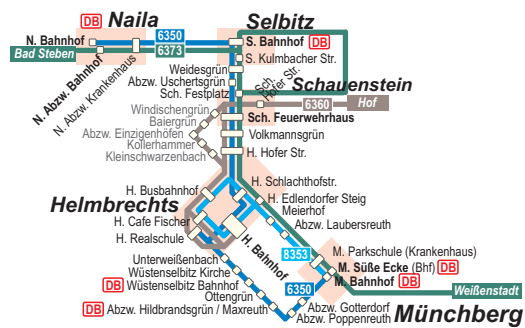

# 6 Münchberg - Helmbrechts - Selbitz - Naila

**DB** Regionalbus Ostbayern (RBO) **DB**  
 Verkaufsbüro Hof: 0 92 81 - 83 04 21 **Frankenbus**  
 Ostbayernbus E-Mail: Hof@rbo.de

6350: Naila - Selbitz - Schauenstein - Helmbrechts - Münchberg (RBO)  
 6360: Hof - Leupoldsgrün/Konradsreuth - Helmbrechts (RBO)  
 6373: Hof - Weißenstadt - Münchberg - Helmbrechts - Bad Steben (RBO)  
 8353: Kulmbach - Helmbrechts - Münchberg (OVF)

S fährt nur an Schultagen  
 F fährt nur in den Ferien und an schulfreien Tagen  
 6 Fahrradbus saisonal vom 1. Mai bis 1. November - Fahrzeit- und Fahrtagsänderungen vorbehalten  
 7 Bus fährt über Kleinschwarzenbach, Kollerhammer, Baierngrün, Windschengrün nach Schauenstein (siehe Tabelle 7)  
 9 fährt Haltestellen in anderer Reihenfolge an  
 hält nur zum Aussteigen

**DB** BAHN Bahnfahrpläne: Hof - Münchberg - Lichtenfels siehe KBS 850  
 Helmbrechts - Münchberg siehe KBS 853  
 Hof - Selbitz - Naila - Bad Steben siehe KBS 857  
