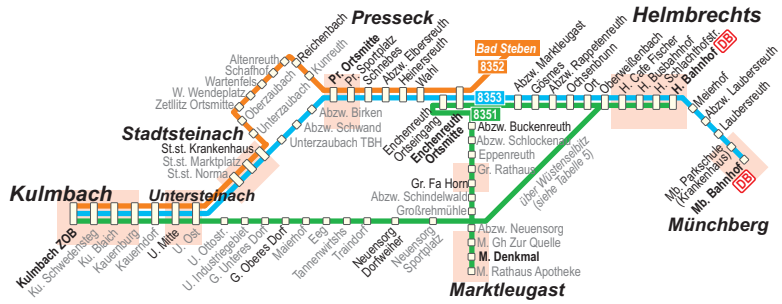

S fährt nur an Schultagen
Sais Fahrradbus Kulmbach - Bad Steben fährt nur saisonal an Sams-, Sonn- und Feiertagen vom 1. Mai bis 3. Oktober (siehe auch Frankenwald-mobil). Es besteht für Gruppen Anmeldegebot! Fahrzeitänderungen vorbehalten.
3 Fahrtbeginn in Ludwigschorgast Hauptstraße um 5.55 Uhr
9 fährt Haltestellen in anderer Reihenfolge an
Bus hält nur zum Aussteigen

Samstag

8352	8352	8353	8352					8352	8352	8352
Sais	Sais	Sais	Sais					Sais	Sais	Sais
9.00	12.00	12.25	16.00					9.00	12.00	16.00
9.11	12.11	12.34	16.11					9.11	12.11	16.11
9.18	12.18	12.42	16.18					9.18	12.18	16.18
9.31	12.31	12.59	16.31					9.31	12.31	16.31
9.37	12.37	13.04	16.37					9.37	12.37	16.37
9.38	12.38	13.05	16.38					9.38	12.38	16.38
9.39	12.39	13.07	16.39					9.39	12.39	16.39
9.40	12.40	13.08	16.40					9.40	12.40	16.40
9.42	12.42	13.10	16.42					9.42	12.42	16.42
9.44	12.44	13.12	16.44					9.44	12.44	16.44
9.45	12.45	13.13	16.45					9.45	12.45	16.45
9.46	12.46	13.14	16.46					9.46	12.46	16.46
Fahrradbus nach Bad Steben		13.16						Fahrradbus nach Bad Steben		
		13.19								
Fahrradbus nach Bad Steben		13.20						Fahrradbus nach Bad Steben		
		13.21								
Fahrradbus nach Bad Steben		13.23						Fahrradbus nach Bad Steben		
		13.26								
Fahrradbus nach Bad Steben		13.28						Fahrradbus nach Bad Steben		
		13.30								
		13.31								
		13.35								

DB BAHN Bahnfahrpläne: Hof - Münchberg - Kulmbach - Lichtenfels siehe KBS 850
Helmbrechts - Münchberg siehe KBS 853

agilis