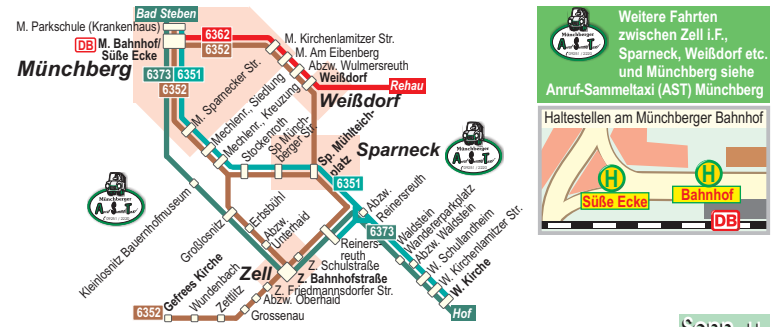

Ostbayernbus

- 6351: Weißenstadt - Sparneck - Münchberg (RBO)
- 6352: Gefrees - Zell - Münchberg (RBO)
- 6362: Rehau - Schwarzenbach/S. - Münchberg (RBO)

Fallen der 24.12. und 31.12. auf Werktage, Verkehr wie an Samstagen, Fahrzeitänderungen vorbehalten.

- S fährt an Schultagen
- S2 fährt Montag bis Donnerstag an Schultagen
- S4 fährt Freitag an Schultagen
- F in den Ferien und an schulfreien Tagen
- F2 fährt Montag bis Donnerstag an schulfreien Tagen
- 1 bei Bedarf über Stockenroth 13.42
- 5 Münchberg Parkschule nur an Schultagen
- 6 Fahrradbus saisonal vom 1. Mai bis 3. Oktober (siehe Frankenwald-mobil) - Fahrzeitänderungen vorbehalten.
- 9 fährt Haltestellen in anderer Reihenfolge an