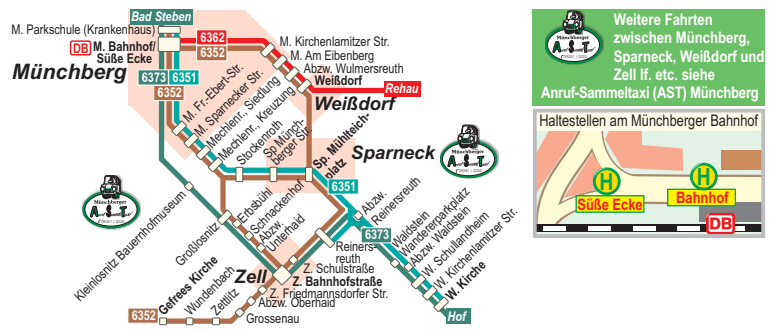

- S fährt an Schultagen
- F in den Ferien und an schulfreien Tagen
- R fährt nicht am Rosenmontag und Faschingsdienstag
- 6 Fahrradbus saisonal vom 1. Mai bis 3. Oktober (siehe Frankenwald-mobil)
- 7 nur an Schultagen ab Münchberg Parkschule
- 9 fährt Haltestellen in anderer Reihenfolge an

Weitere Fahrten zwischen Münchberg, Sparneck, Weißdorf und Zell ff. etc. siehe Anruf-Sammeltaxi (AST) Münchberg

Haltestellen am Münchberger Bahnhof

						Samstag				Sonn- u. Feiertag			
6352	6352	6352	6352	6351	6352	6352	6373	6352	6373	6373	6373	6373	
S, 9	F, 9	7	7		R, 9			6.9	9	6.9		6.9	6.9
13.38		14.45	16.05	17.00				11.20	17.20		11.20	17.20	
								11.25	17.25		11.25	17.25	
13.39	13.39	14.50	16.10	17.03	17.12			11.05	13.20				
13.41	13.41	14.52			17.14				13.22				
13.42	13.42	14.53			17.15				13.23				
13.43	13.43	14.55			17.17				13.24				
13.46	13.46	14.57			17.19				13.27				
			16.11	17.04				11.07					
			16.12	17.05				11.08					
			16.13	17.06				11.09					
			16.14	17.08				11.10					
13.52	13.52		16.15	17.11	17.25			11.11	13.33				
13.51	13.51		16.17	17.12	17.24			11.14	13.32				
13.50	13.50	15.01	16.19	17.14	17.23			11.16	13.31				
					17.17								
		15.04	16.21					11.21	11.40	17.40	11.40	17.40	
								11.30	17.30		11.30	17.30	
13.54	13.54				17.29			11.32	13.35	17.32	11.32	17.32	
13.55	13.55				17.30				13.36				
13.56	13.56				17.31				13.37				
		15.07	16.24					11.24					
13.58	13.58	15.08	16.25		17.33			11.25	11.36	13.39	17.36	11.36	17.36
14.00					17.35								
14.03					17.39								
14.04					17.40								
14.06					17.42								
14.07					17.43								
14.09					17.46								
14.11					17.48								
								11.45	17.45		11.45	17.45	
					17.21								
					17.24			11.49	17.49		11.49	17.49	
					17.27			11.52	17.52		11.52	17.52	
					17.28			11.53	17.53		11.53	17.53	

DB BAHN Bahnfahrpläne: Hof - Münchberg - Lichtenfels siehe KBS 850
Helmbrechts - Münchberg siehe KBS 853
agilis