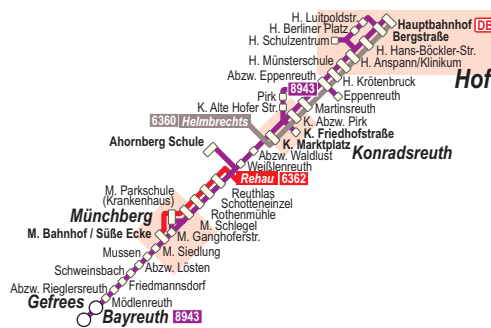

1 Bayreuth - Münchberg - Konradsreuth - Hof

Verkehrsgemeinschaft Bayreuth - Hof
VB Bachstein, OVF
Verkaufsbüro 95028 Hof: 0 92 81 - 81 93 00

Ostbayernbus

Regionalbus Ostbayern
Verkaufsbüro 95028 Hof:
0 92 81 - 83 04 21

6360: Hof - Konradsreuth - Helmbrechts (RBO)
6362: Rehau - Schwarzenbach (Saale) - Münchberg (RBO)
8943: Hof - Münchberg - Bad Berneck - Bayreuth (VG BT-Hof)

Weitere Fahrten zwischen Mödlenreuth, Münchberg und Weißenreuth siehe Anruf-Sammeltaxi (AST) Münchberg