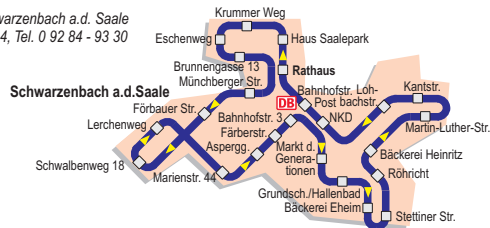

Stadt Schwarzenbach a.d. Saale
Ludwigstr. 4, Tel. 0 92 84 - 93 30