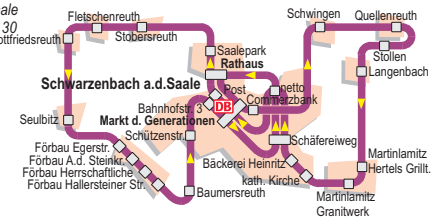

Stadt Schwarzenbach a.d. Saale
Ludwigstr. 4, Tel. 0 92 84 - 93 30

Außenorte

Freitag

nur Freitag. Keine Fahrten an Feiertagen

Liniennummer	BB	BB
Anmerkungen		
Jean-Paul-Hotel (Rathaus)	8.30	10.50
Markt der Generationen	8.32	10.52
Commerzbank DB	8.33	10.53
Schwingen, Ortsmitte	8.37	10.57
Quellenreuth, Ortsmitte/Teich	8.41	11.01
Stollen, Stollen	8.43	11.03
Langenbach, Feuerwehrhaus	8.46	11.06
Martinlamitz, Hertels Grilltechnik	8.48	11.08
Granitwerk	8.50	11.10
Katholische Kirche	8.51	11.11
Bäckerei Heinritz, gegenüber	8.52	11.12
Schäfereweg (Dr. Schubert)	8.53	11.13
Netto	8.55	11.15
Markt der Generationen	8.57	11.17
Post DB	8.59	11.19
Rathaus an	9.00	11.20
Rathaus ab	9.10	11.30
Saalepark	9.11	11.31
Stobersreuth, Bushäuschen	9.14	11.34
Fletschenreuth, Ortsmitte	9.17	11.37
Gottfriedsreuth, Bushäuschen	9.19	11.39
Seulbitz, Bushäuschen	9.22	11.42
Förbau, Egerstr./ Naabstr.	9.26	11.46
Förbau, A. d. Steinkreuzen/Erzgebirgsstr.	9.28	11.48
Förbau, Herrschaftliche (gegenüber Feuerwehr)	9.30	11.50
Förbau, Hallersteiner Str. (Verkehrinsel)	9.32	11.52
Baumersreuth, Bushäuschen	9.35	11.55
Schützenstraße, bei Container	9.38	11.58
Bahnhofstraße 3 DB	9.40	12.00
Markt der Generationen	9.43	12.03
Schäfereweg (Dr. Schubert)	9.46	12.06
Netto	9.48	12.08
Rathaus an	9.50	12.10