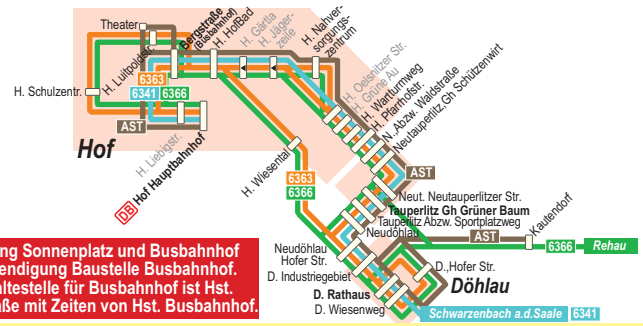

DB BAHN Regionalbus Ostbayern (RBO) Regensburg
Verkaufsbüro 95028 Hof: 0 92 81 - 83 04 21
Ostbayernbus Fax: 0 92 81 - 83 04 22, E-Mail: Hof@rbo.de

6341: Hof - Tauperlitz - Döhlau - Oberkotzau - Schwarzenbach a.d.Saale (RBO)
6363: Hof - Döhlau - Tauperlitz - Hof (RBO)
6356: AST Hof - Döhlau (RBO)

Bedienung Sonnenplatz und Busbahnhof nach Beendigung Baustelle Busbahnhof. Ersatzhaltestelle für Busbahnhof ist Hst. Bergstraße mit Zeiten von Hst. Busbahnhof.

Fallen der 24.12. und 31.12. auf Werktage, Verkehr wie an Samstagen. Fahrzeitänderungen vorbehalten.