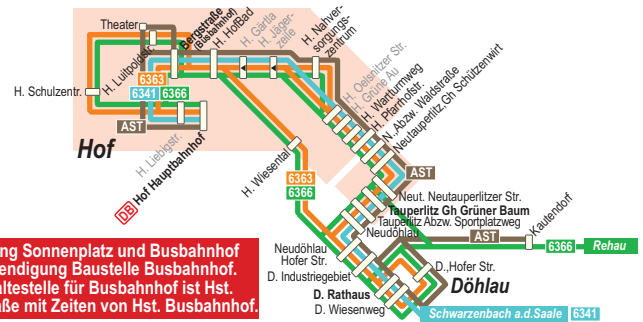

S an Schultagen
F in den Ferien und an schulfreien Tagen
5 fährt bei Bedarf von Döhlau Rathaus bis Kautendorf - Halte an anschließenden Haltestellen können sich im Bedarfsfall verspäten.
8 Bus fährt weiter bis Naila Evang. Schule (Ank. 7.53 Uhr) bzw. kommt von Naila Evang. Schule (Abf. 13.05 Uhr) - siehe Tab. 11
9 Bus fährt Haltestellen in anderer Reihenfolge an

Bedienung Sonnenplatz und Busbahnhof nach Beendigung Baustelle Busbahnhof. Ersatzhaltestelle für Busbahnhof ist Hst. Bergstraße mit Zeiten von Hst. Busbahnhof.

6356	6356	6356	6356	6356	6356	6366	6366	6356	6366	6363	6366	6363	6366	6356	6363	6366
AST	AST	AST	AST	AST	AST	F	FAST	S	S	S.9	S.8		AST			5
8.00	8.40	9.00	9.40	10.00	11.00		11.40							14.00		
D 9.40	D 10.40					11.40	D 12.40	12.58	13.40	14.15			15.45	16.45		
D 9.40	D 10.40						D 12.40	13.05	13.08							
								13.11	13.15							
D 9.40	D 10.40					11.44	D 12.40		13.43	14.18			15.49	16.49		
D 9.40	D 10.40					11.46	D 12.40	13.14	13.20	13.46	14.20		15.51	16.51		
								13.16					15.54			
D 9.40	D 10.40					11.49	D 12.40									
						11.52		13.22	13.49	14.22			16.53			
D 9.40	D 10.40					11.53	D 12.40	13.23	13.50	14.23			16.54			
9.50	10.50					11.55	12.50	13.25	13.51	14.25			16.55			
9.50	10.50					11.56	12.50	13.26	13.52	14.26			16.56			
9.50	10.50					11.57	12.50	13.27	13.32	13.53	14.27		16.57			
9.50	10.50					11.58	12.50	13.28	13.33	13.54	14.28		16.58			
9.50	10.50					11.59	12.50	13.29	13.34	13.55	14.29		16.59			
9.50	10.50					12.00	12.50	13.30	13.35	13.57	14.30		17.00			
9.50	10.50					12.01	12.50	13.18	13.31	13.36	13.58	14.31	15.56	17.01		
9.55	10.55					12.03	12.55	13.19	13.33	13.38	13.59	14.33	15.58	17.03		
D 9.00	D 10.00	D 11.00	12.00			12.51							D 15.00			
D 9.05	9.55	10.05	10.55	11.05	12.05	12.05	12.55	12.55	13.20	13.35	13.40	14.00	14.35	15.05	16.00	17.05
D 9.05	9.55	10.05	10.55	11.05	12.05	12.07	12.57	12.55	13.21	13.37	13.42		14.37	15.05	16.02	17.07
D 9.05	9.55	10.05	10.55	11.05	12.05	12.08	12.58	12.55	13.28	13.43			14.38	15.05	16.03	17.08
	10.00		11.00			12.14		13.00	13.25				14.46			17.10
D 9.05	D 10.05	D 11.05	12.05			12.59		13.39	13.44				D 15.05	16.04		
D 9.10	D 10.10	D 11.10	12.10			13.00		13.40	13.45				D 15.10	16.05		
D 9.10	D 10.10	D 11.10	12.10			13.01		13.41					D 15.10	16.06		
D 9.10	D 10.10	D 11.10	12.10			13.02		13.42					D 15.10	16.07		
D 9.10	D 10.10	D 11.10	12.10			13.03		13.43					D 15.10	16.08		
D 9.10	D 10.10	D 11.10	12.10			13.04		13.44					D 15.10	16.09		
D 9.10	D 10.10	D 11.10	12.10			13.06		13.46					D 15.10	16.11		
D 9.10	D 10.10	D 11.10	12.10			13.07		13.47					D 15.10	16.12		
9.20	10.20					13.09		13.49					15.20	16.14		
						13.10		13.50					16.15			
9.20	10.20							13.47					17.12			
9.20	10.20					13.15		13.55	13.50				15.20	16.20	17.15	
9.20	10.20					13.17		13.57	13.52				15.20	16.22	17.17	
9.20	10.20												15.20			
9.20	10.20					13.21		14.01	13.56				15.20	16.24	17.21	

D nur zum Einsteigen
9 hält nur zum Aussteigen
AST Das AST / der Bus fährt nur Haltestellen an, für die eine Anmeldung vorliegt. Die Anmeldung ist bis spätestens 60 Minuten vor Abfahrt an der ersten Haltestelle bei der Fahrtwunschkzentrale 09281-7795715 von 6:30 - 21:00 Uhr möglich.
Fahrten nach 21:00 Uhr bitte bis 21 Uhr und Fahrten vor 08:00 Uhr bis 21:00 am Vortag anmelden oder unter www.fahrtwunschkzentrale.de