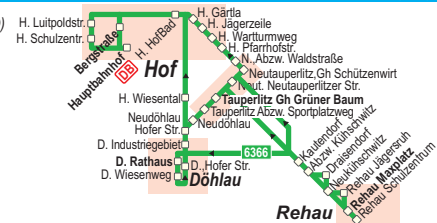

Fallen der 24.12. und 31.12. auf Werktagen, Verkehr wie an Samstagen. Fahrzeitänderungen vorbehalten.

Montag - Freitag

Liniennummer	6366	6366	6366	6366	6366
Anmerkungen	S	F	F	S	S2
Rehau Schulzentrum				13.05	15.20
Rehau Maxplatz	6.50	7.00	12.40	13.10	15.25
Rehau Jägersruh					15.28
Neukühschwitz	6.55	7.05	12.45	13.15	15.30
Draisendorf					13.18
Abzweig Kühschwitz	6.58	7.08	12.48	13.25	15.40
Kautendorf	7.01	7.11	12.51	13.28	15.43
Neutauperlitz Neutauperl. Str.					13.32
Tauperl. Gh Grüner Baum	7.05				13.33
Tauperlitz Abzw. Sportplatzzwg	7.06				13.34
Neudöhlau	7.07				13.35
Neudöhlau Hofer Straße	7.08				13.36
Döhlau Industriegebiet	7.10				13.38
Döhlau Rathaus	7.12	7.15	12.55	13.40	15.55
Döhlau Wiesenweg	7.14	7.17	12.57	13.42	15.57
Döhlau Hofer Straße	7.15	7.18	12.58	13.43	
Döhlau Industriegebiet	7.16	7.19	12.59	13.44	
Neudöhlau Hofer Straße	7.17	7.20	13.00	13.45	
Neudöhlau		7.21	13.01		
Tauperlitz Abzw. Sportplatzzwg		7.22	13.02		
Tauperl. Gh. Grüner Baum		7.23	13.03		
Neutauperlitz Neutauperl. Str.		7.24	13.04		
Neutauperlitz Gh. Schü.	7.26	7.26	13.06		
Neutaup. Abzweig Waldstr.	7.27	7.27	13.07		
Hof Pfarrhofstraße	7.29	7.29	13.09		
Hof Wartturmweg		7.30	13.10		
Hof Wiesental	7.30			13.47	
Hof HofBad	7.35	7.35	13.15	13.50	
Hof Bergstraße (Busbahnhof)		7.37	13.17	13.52	
Hof Luitpoldstraße	7.40				
Hof Schulzentrum	7.49				
Hof Hauptbahnhof	7.57	7.41	13.21	13.56	

S nur an Schultagen
S2 Montag bis Donnerstag an Schultagen
F nur in den Ferien und an schulfreien Tagen