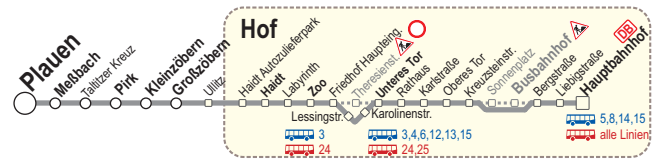

Anmerkung	KI	Ssa	Fsa	KI	KI	KI	KI	KI	KI	KI
Plauen Busbahnhof	5.17	6.42	7.21	7.21	9.21	11.54	14.54	16.21	17.52	8.54 13.14
Plauen Dittrichsplatz	5.20	6.45	7.24	7.24	9.24	11.57	14.57	16.24	17.55	8.57 13.17
Plauen Siegerner Str.	5.21	6.46	7.25	7.25	9.25	11.58	14.58	16.25	17.56	8.58 13.18
Plauen Böhlerstr.	5.24	6.49	7.28	7.28	9.28	12.01	15.01	16.28	17.59	9.01 13.21
Plauen Linde	5.26	6.51	7.30	7.30	9.30	12.03	15.03	16.30	18.01	9.03 13.23
Plauen Lindenbergr.	5.27	6.52	7.31	7.31	9.31	12.04	15.04	16.31	18.02	9.04 13.24
Thiergarten Warte						7.33	12.07	15.06		
Plauen Abzw. Thiergarten	5.28	6.53	7.32	7.34	9.34	12.09	15.07	16.32	18.03	9.05 13.25
Meßbach Warte	5.29	6.54	7.34	7.36	9.38	12.11	15.09	16.34	18.04	9.07 13.27
Meßbach Zum Burgteich	5.31	6.56	7.36	7.38	9.40	12.13	15.11	16.36	18.06	9.09 13.29
Taltitz Siedlung Rosenholz	5.33	6.58	7.38	7.40	9.42	12.15	15.13	16.38	18.08	9.11 13.31
Taltitzer Kreuz	5.34	6.59	7.41	7.41	9.43	12.16	15.14	16.39	18.09	9.12 13.32
Pirk Abzw. Magwitz	5.35	7.00	7.42	7.42	9.44	12.17	15.15	16.40	18.10	9.13 13.33
Pirk Bahnhof	5.37	7.02	7.44	7.44	9.46	12.19	15.17	16.42	18.12	9.15 13.35
Pirk Warte	5.38	7.03	7.46	7.46	9.48	12.21	15.19	16.44	18.13	9.17 13.37
Kleinzöbern Warte	5.40	7.05	7.48	7.48	9.50	12.23	15.21	16.46	18.15	9.19 13.39
Großzöbern Gh Gold. Löwe	5.41	7.07	7.51	7.51	9.53	12.26	15.24	16.49	18.17	9.22 13.42
Großzöbern Abzw. Berglas	5.43	7.09	7.53	7.53	9.55	12.28	15.26	16.51	18.19	9.24 13.44
Heinersgr. Abzw. Zettlarsgrün	5.45	7.11	7.55	7.55	9.57	12.30	15.28	16.53	18.21	9.26 13.46
Heinersgrün Warte						15.29	16.54			
Heinersgr. Abzw. Wiedersberg	5.47	7.13	7.57	7.57	9.59	12.32	15.30	16.55	18.23	9.28 13.48
Ullitz Warte	5.49	7.15	7.59	7.59	10.01	12.34	15.32	16.57	18.25	9.30 13.50
Haidt Autozulieferpark		7.18	8.02	8.02	10.04	12.37	15.35	17.00	18.28	
Haidt	5.51	7.21	8.05	8.05	10.07	12.40	15.38	17.03	18.31	9.33 13.53
Labyrinth	5.52	7.22	8.06	8.06	10.08	12.41	15.39	17.04	18.32	9.35 13.55
Zoo	5.53	7.23	8.07	8.07	10.09	12.42	15.40	17.05	18.33	9.37 13.57
Friedhof Haupteingang	5.54	7.24	8.08	8.08	10.10	12.43	15.41	17.06	18.34	9.38 13.58
Lessingstraße	5.55	7.25	8.09	8.09	10.11	12.44	15.42	17.07	18.35	9.39 13.59
Karolinestraße	5.55	7.25	8.09	8.09	10.11	12.44	15.42	17.07	18.35	9.40 14.00
Theresienst. (Stadtptk)										
Unteres Tor	5.56	7.26	8.10	8.10	10.12	12.45	15.43	17.08	18.36	9.41 14.01
Rathaus	5.57	7.27	8.11	8.11	10.13	12.46	15.44	17.09	18.37	9.42 14.02
Karlstraße	5.58	7.28	8.12	8.12	10.14	12.47	15.45	17.10	18.38	9.43 14.03
Oberes Tor	5.59	7.29	8.14	8.14	10.16	12.49	15.47	17.12	18.39	9.45 14.05
Kreuzsteinstraße	6.00	7.30	8.15	8.15	10.17	12.50	15.48	17.13	18.40	9.46 14.06
Sonnenplatz										
Busbahnhof										
Bergstraße	6.03	7.33	8.18	8.18	10.20	12.53	15.51	17.16	18.43	9.49 14.09
Liebigstraße	6.04	7.34	8.19	8.19	10.21	12.54	15.52	17.17	18.44	9.50 14.10
Hauptbahnhof (Bussteig 2)	6.05	7.35	8.20	8.20	10.22	12.55	15.53	17.18	18.45	9.51 14.11