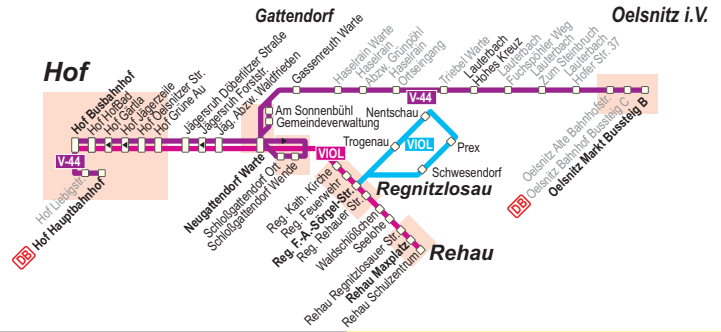

- S nur an Schultagen
- S2 Montag bis Donnerstag an Schultagen
- F nur in den Ferien und an schulfreien Tagen
- K Kleinbus, Gruppen bitte anmelden
- 1 Rehau, Realschule nur an Schultagen
- 2 fährt nur Montag bis Donnerstag
- 9 fährt Haltestellen in anderer Reihenfolge an

Samstag													
V-44	VIOL	VIOL	V-44									VIOL	VIOL
S2,K	S2		K, 9										
	15.15												
	15.17	17.16										8.21	10.34
	15.19	17.19										8.23	10.36
	15.21	17.21										8.25	10.38
	15.23	17.23										8.27	10.40
	15.24	17.24										8.28	10.41
	15.26	17.26										8.30	10.43
		17.28										8.31	10.44
		17.29										8.32	10.45
		18.05											
		18.15											
		18.30											
15.00		18.38											
15.01		18.39											
15.03		18.34											
15.04		18.35											
15.05	17.33	18.36										8.36	10.49
15.06	17.36	18.41										8.39	10.52
15.07	17.36	18.42										8.39	10.52
15.08	17.37	18.43										8.40	10.53
15.10		18.45											
15.11		18.46											
15.13		18.47											
15.14		18.48											
15.15	17.41	18.49										8.44	10.57
15.17	17.44	18.50										8.47	11.00
		18.53