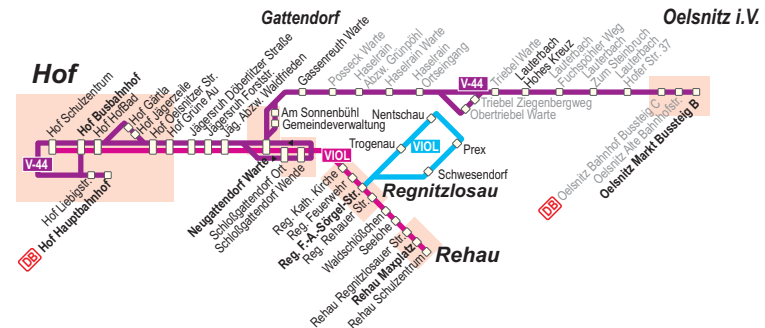

VIOL: Hof - Gattendorf - Regnitzlosau - Rehau (ViOL)

V-44: Hof - Gattendorf - Oelsnitz (Bachstein, Plauerer Omnibusbetriebe)

Am 24.12. und 31.12. kein Linienverkehr

Montag - Freitag

Liniennummer	VIOL	V-44	VIOL	V-44	VIOL	V-44	V-44	VIOL	V-44	V-44	VIOL	VIOL
Anmerkungen	S		S		9	9	S	S, 9	F, 9	S, 1	F	
Hof Hauptbahnhof				7.03		10.08		13.03	13.15			
Hof Schulzentrum								13.09		13.05		
Hof Bergstraße (Busbahnhof)	6.35	7.12	7.08	8.50	10.13	11.40		13.18	13.18	13.19	13.19	
Hof HofBad	6.37	7.14	7.10	8.53	10.15	11.42		13.19	13.19	13.22	13.22	
Hof Gärtla	6.38					11.43						
Hof Jägerzeile	6.39					11.44						
Hof Oelsnitzer Straße	6.40		7.12		10.17	11.45		13.20	13.20			
Hof Grüne Au	6.41		7.13		10.18	11.46		13.21	13.21			
Jägersruh Döberlitzer Str.	6.45		7.14	8.57	10.19	11.50		13.23	13.23	13.26	13.26	
Jägersruh Forststraße	6.46		7.15	8.58	10.20	11.51		13.24	13.24	13.27	13.27	
Jägersruh Abzw. Waldfrieden				8.58						13.27	13.27	
Neugattendorf Warte	6.30		7.18	9.01	10.26	11.58	12.51	13.28	13.28	13.30	13.30	
Neug.dorf Gem.verwaltung								13.29	13.29			
Neug.dorf Am Sonnenbühl								13.30	13.30			
Schloßgattendorf Ort				9.02	10.23	11.56		13.33	13.33	13.31	13.31	
Schloßgattendorf Wende	6.49			9.02	10.24	11.54		13.34	13.34	13.31	13.31	
Gassenreuth Warte			7.40					13.42	13.42			
Lauterbach Hohes Kreuz			8.02					13.53	13.53			
Oelsnitz Markt			8.11					14.00	14.00			
Regnitzlosau Kath. Kirche				9.05						13.34	13.34	
Regnitzlosau Fw-Haus				9.06						13.35	13.35	
Regnitzl. F.-A.-Sörgel-Str.	6.55	7.45		9.07				14.00	14.00			
Regnitzlosau Rehauer Str.	6.57			9.09				14.02	14.02			
Waldschlößchen	6.58		7.40	9.10				14.03	14.03			
Seelohe	7.00			9.12						14.05	14.05	
Rehau Regnitzlosauer Str.	7.02			9.14						14.07	14.07	
Rehau Maxplatz	7.06			9.17				13.03		14.10	14.10	
Rehau Schulzentrum	7.09							13.05				

- S nur an Schultagen (Bayern)
- S2 Montag bis Donnerstag an Schultagen in Bayern
- F nur in den Ferien und an schulfreien Tagen (Bayern)
- K Kleinbus, Gruppen bitte anmelden
- 1 fährt um 13.19 Uhr nicht über Bergstraße sondern Halt an Stadtbushaltestelle Sonnenplatz
- 2 fährt nur Montag bis Donnerstag
- 4 fährt nur freitags
- 9 fährt Haltestellen in anderer Reihenfolge an
- bei Bedarf zum Aussteigen

Samstag

V-44	VIOL	VIOL	VIOL	V-44	VIOL	VIOL	VIOL
S2,K,9	4	S2	2	K,9			
				17.10			
14.50	14.50		16.19	17.12	17.50		8.50 13.19
14.52	14.53		16.22	17.14	17.53		8.53 13.22
14.53				17.15			
14.54				17.16			
14.56	14.57		16.26	17.20	17.57		8.57 13.26
14.57	14.58		16.27	17.21	17.58		8.58 13.27
	14.58		16.27	17.58			8.58 13.27
15.05	15.01		16.30	17.26	18.01		9.01 13.30
				17.27			
				17.28			
14.59	15.02		16.31	17.23	18.02		9.02 13.31
15.00	15.02		16.31	17.24	18.02		9.02 13.31
				17.31			
				17.44			
				17.50			
15.05		16.34		18.05			9.05 13.34
15.06		16.35		18.06			9.06 13.35
15.07	15.40	16.36		18.07			9.07 13.36
15.09	15.42	16.38		18.09			9.09 13.38
15.10	15.43	16.39		18.10			9.10 13.39
15.12	15.47	16.41		18.12			9.12 13.41
15.14	15.50	16.43		18.14			9.14 13.43
15.17	15.50	16.46		18.17			9.17 13.46

Montag - Freitag

Liniennummer	VIOL
Anmerkungen	S, GR
Trogenau Bushaltestelle	6.40
Nentschau Bushaltestelle	6.43
Prex Bushaltestelle	6.48
Schwesendorf Bushaltestelle	6.50
Regnitzl., F.-A.-Sörgel-Str.	6.53
Bus nach Rehau ab	6.55
Bus nach Hof ab	6.55