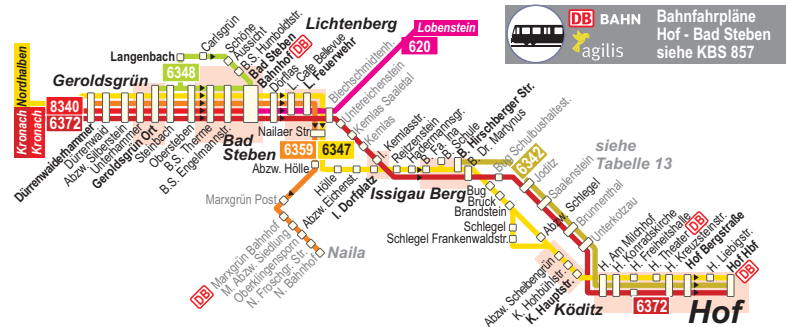

14 Nordhalben - Geroldsgrün- Bad Steben - Berg - Hof

DB BAHN Regionalbus Ostbayern (RBO) Regensburg
Verkaufsbüro 95028 Hof: 0 92 81 - 83 04 21
Fax: 0 92 81 - 83 04 22, E-Mail: Hof@rbo.de

KomBus; Lobenstein
Poststr. 39, 07356 Lobenstein
Tel: 03 66 51 - 63 10

1. **620: Lobenstein - Bad Steben - Naila (KomBus)**
   6342: Hof - Tiefengrün - Berg (RBO)   **6345: Bad Steben - Hof (RBO)**
   6347: Hof - Berg - Issigau - Lichtenberg/Bad Steben - Nordhalben (RBO)
   6348: Geroldsgrün - Langenbach - Bad Steben - Naila (RBO)
   6359: Dürrenwaidhammer - Bad Steben - Naila (RBO)

Fallen der 24. 12. und 31. 12. auf Werktagen, Verkehr wie an Samstagen. Fahrzeitänderungen vorbehalten.

Linie 620 bedient nicht am 31. 10. (Feiertag in Thüringen)

Montag - Freitag

Liniennummer	6348	6347	6359	6359	6347	6359	620	6347	6359	620	6348
Anmerkungen		4	S	S	S						S
Kronach Busbahnhof											
Nordhalben Karolinenhöhe		☎ 6.00									
Dürrenwaidhammer		6.13	6.50					8.53	10.46		
Dürrenwaid		6.16	6.52					8.54	10.47		
Abzw. Silberstein		6.17	6.54					8.55	10.49		
Unterhammer		6.18	6.56					8.57	10.50		
Geroldsgrün Ort/Post		6.22	6.59	7.00				9.01	10.53		11.59
Steinbach bei Geroldsgrün		6.26	nach Naila	7.03				9.05	10.56		12.02
Langenbach	6.24										
Carlsgrün	6.27										
Bad Steben Gh Schöne Aussicht	6.29										
Bad Steben Humboldtstr.	6.31										
Obersteben	6.29		7.07					9.08	10.59		12.05
Bad Steben Terme	6.30		7.10					9.10	11.01		12.06
Bad Steben Engelmännstr.	6.31		7.12					9.12	11.02		12.07
Bad Steben Bahnhof an	6.33	6.32	7.13					9.13	11.03		12.08
Bad Steben Bahnhof ab	6.34	7.14			8.20	8.52		9.14	11.04	12.02	
Dörfias	6.37		7.17		aus Naila	8.22	8.54	9.16	11.06	12.04	
Lichtenberg Cafe Bellevue	6.38		7.19		aus Naila	8.24	8.56	9.17	11.07	12.06	
Lichtenberg Feuerwehr	6.40		7.21		aus Naila	8.26	8.57	9.21	11.12	12.07	
Lichtenberg Nailaer Straße	6.41		7.21			8.28		9.22	11.13		
Abzw. Hölle			7.21	7.46		8.31			11.14		
Hölle	6.43		nach Naila	7.47		nach Naila		9.24	nach Naila		
Abzw. Eichenstein	6.45			7.49				9.26			
Issigau Dorfplatz	6.48		nach Naila	7.52		nach Naila		9.29			
Reitzenstein	6.50			7.54				9.31			
Hadermannsgrün	6.52			7.58				9.35			
Berg Firma INA	6.55			8.00				9.37			
Berg Schule				8.01							
Berg Hirschberger Str.	6.56			8.04				9.39			
Berg Dr Martynus	6.58			8.05				9.40			
Bug	6.59			8.07				9.42			
Bruck bei Berg	7.01			8.09				9.44			
Brandstein	7.02			8.10				9.46			
Abzw. Schlegel		7.05		8.12				9.48			
Schlegel		7.05		8.12				9.48			
Schlegel Frankenwaldstraße		7.05		8.12				9.48			
Köditz Abzw. Scheibengrün	7.12			8.18				9.54			
Köditz Hohbühlstraße	7.12			8.18				9.54			
Köditz Hauptstraße	7.13			8.19				9.55			
Hof Am Milchhof	7.19			8.23				9.59			
Hof Freiheitshalle	7.21			8.25				10.01			
Hof Theater	7.23			8.27				10.03			
Hof Kreuzsteinstr.	7.27			8.30				10.06			
Hof Hof Bergstraße (Busbahnhof)	7.31			8.32				10.08			
Hof Hauptbahnhof	7.34			8.35				10.11			

S fährt nur an Schultagen 4
S2 Montag bis Donnerstag an Schultagen 5
F fährt nur in den Ferien und an schulfreien Tagen 9
3 fährt nur Mittwoch und Donnerstag

Zwischen Nordhalben u. Dürrenwaidhammer Bedarfsverkehr
nur an Schultagen über Berg Schule
Bus fährt Haltestellen in anderer Reihenfolge an