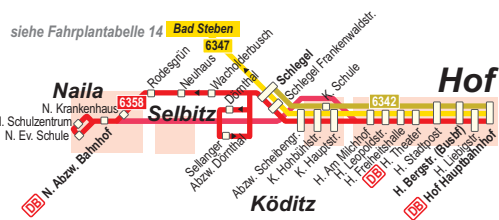

S fährt nur an Schultagen
S2 nur Montag bis Donnerstag an Schultagen
S4 nur Freitag an Schultagen
F fährt nur in den Ferien und an schulfreien Tagen

7 kommt aus Döhlau
8 kommt aus Schauenstein

Samstag

Liniennummer	6358	6347
	8:20	13:30
	8:21	13:31
	8:22	13:33
	8:25	13:36
	8:27	13:38
	8:29	13:39
	8:31	13:40
	8:33	13:41
		13:46
		13:47
		13:48
		13:53
		13:53
	8:49	
	14:02	
	14:29	